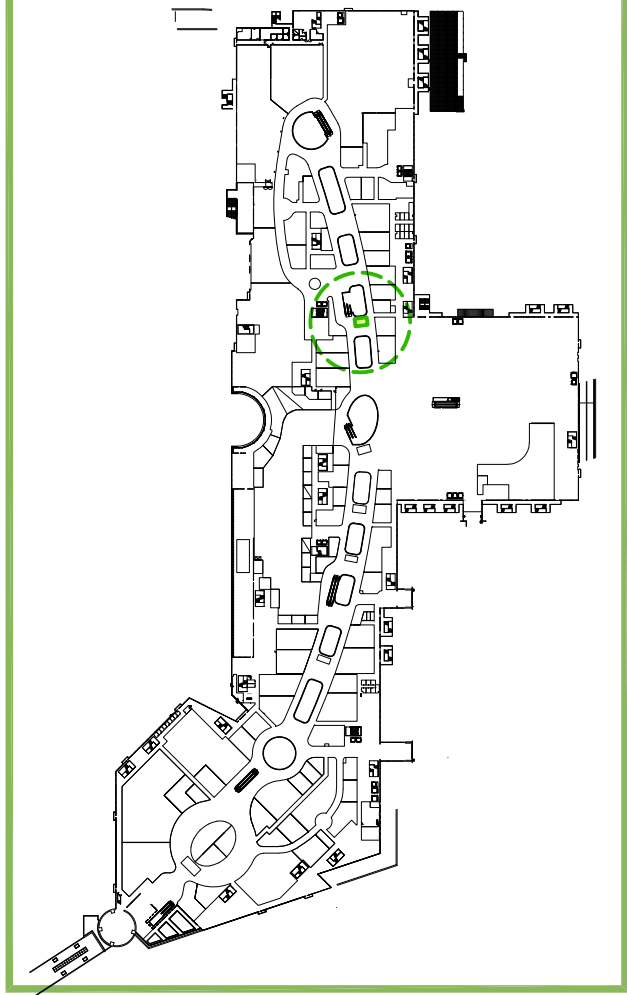

イオンレイクタウンmori
イベントスペース

3F

3F 水の広場 北側ブリッジ①

26.00㎡[7.87坪]