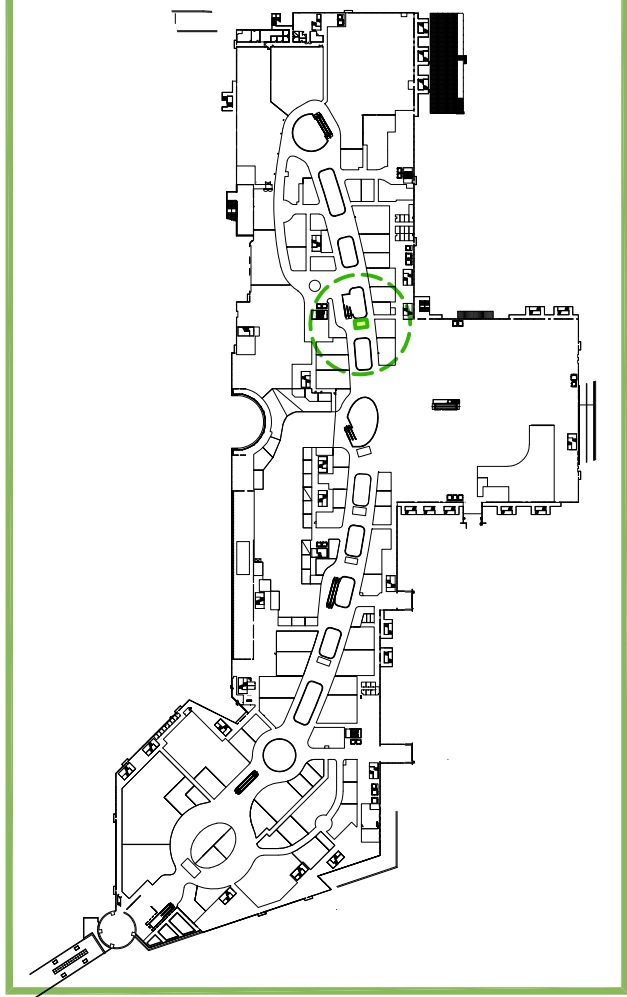

イオンレイクタウンmori  
イベントスペース

3F

3F 水の広場 北側ブリッジ①

26.00㎡[7.87坪]