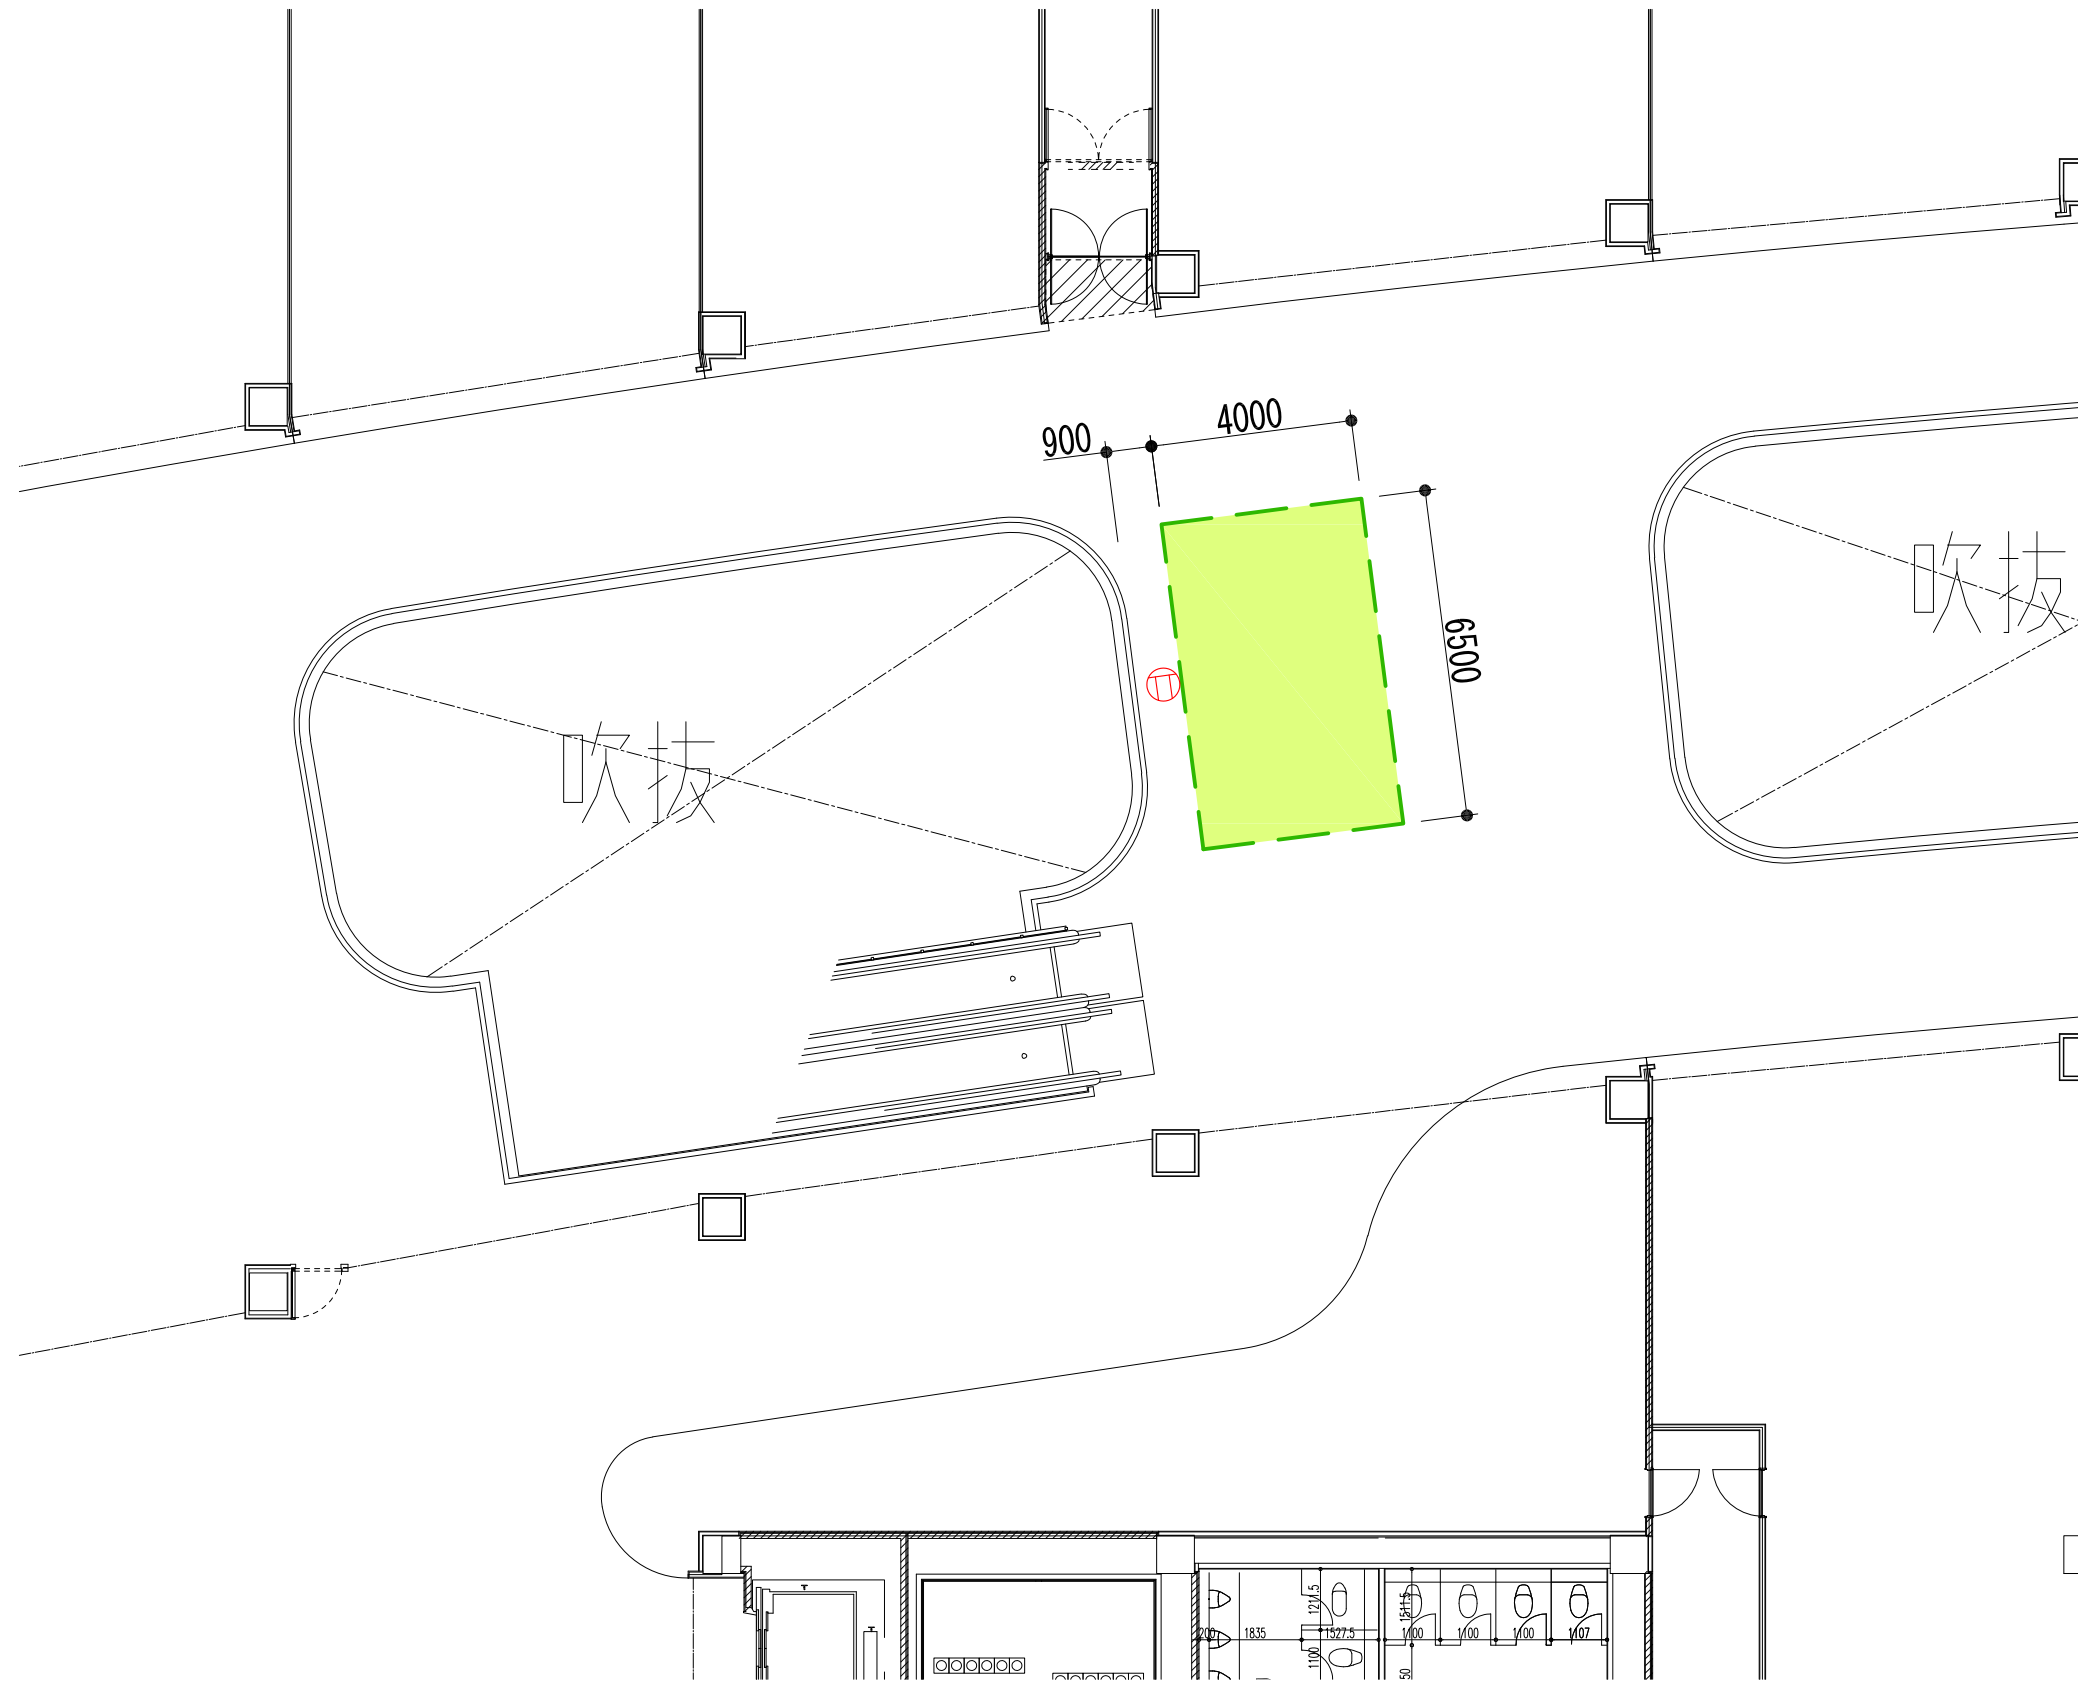

イオンレイクタウンmori
イベントスペース

3F

3F 水の広場 北側ブリッジ①

26.00㎡[7.87坪]