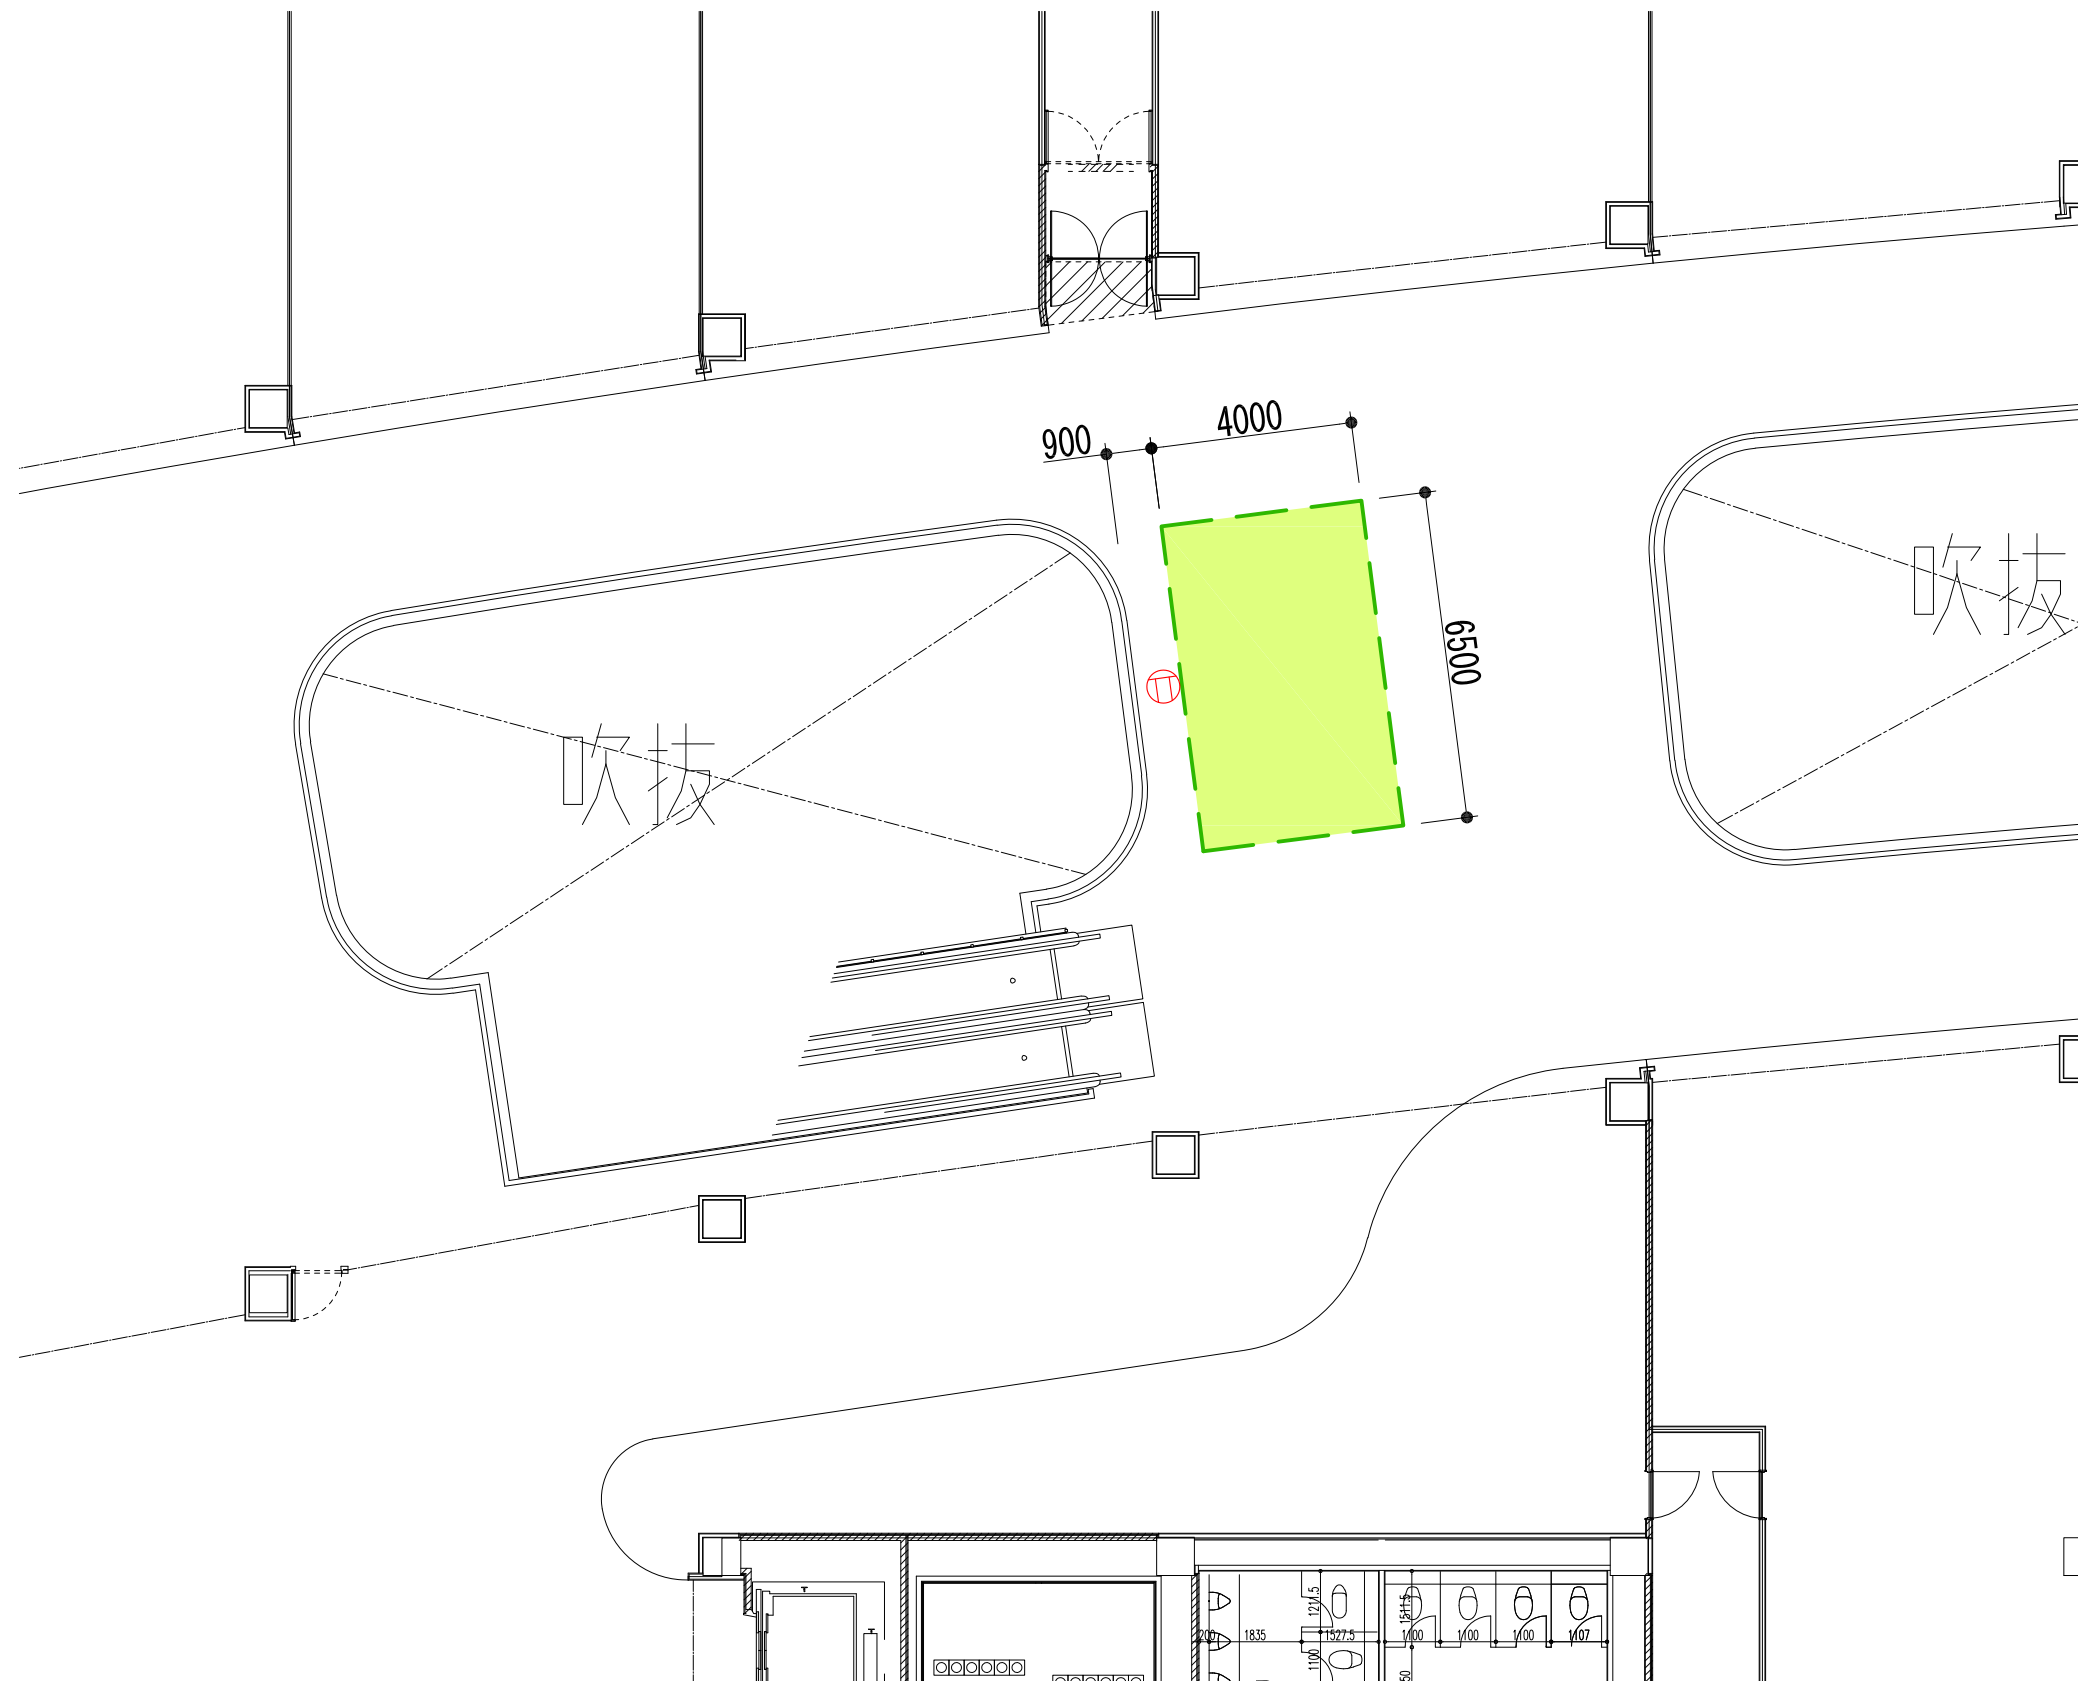

イオンレイクタウンmori  
イベントスペース

3F

3F 水の広場 北側ブリッジ①

26.00㎡[7.87坪]