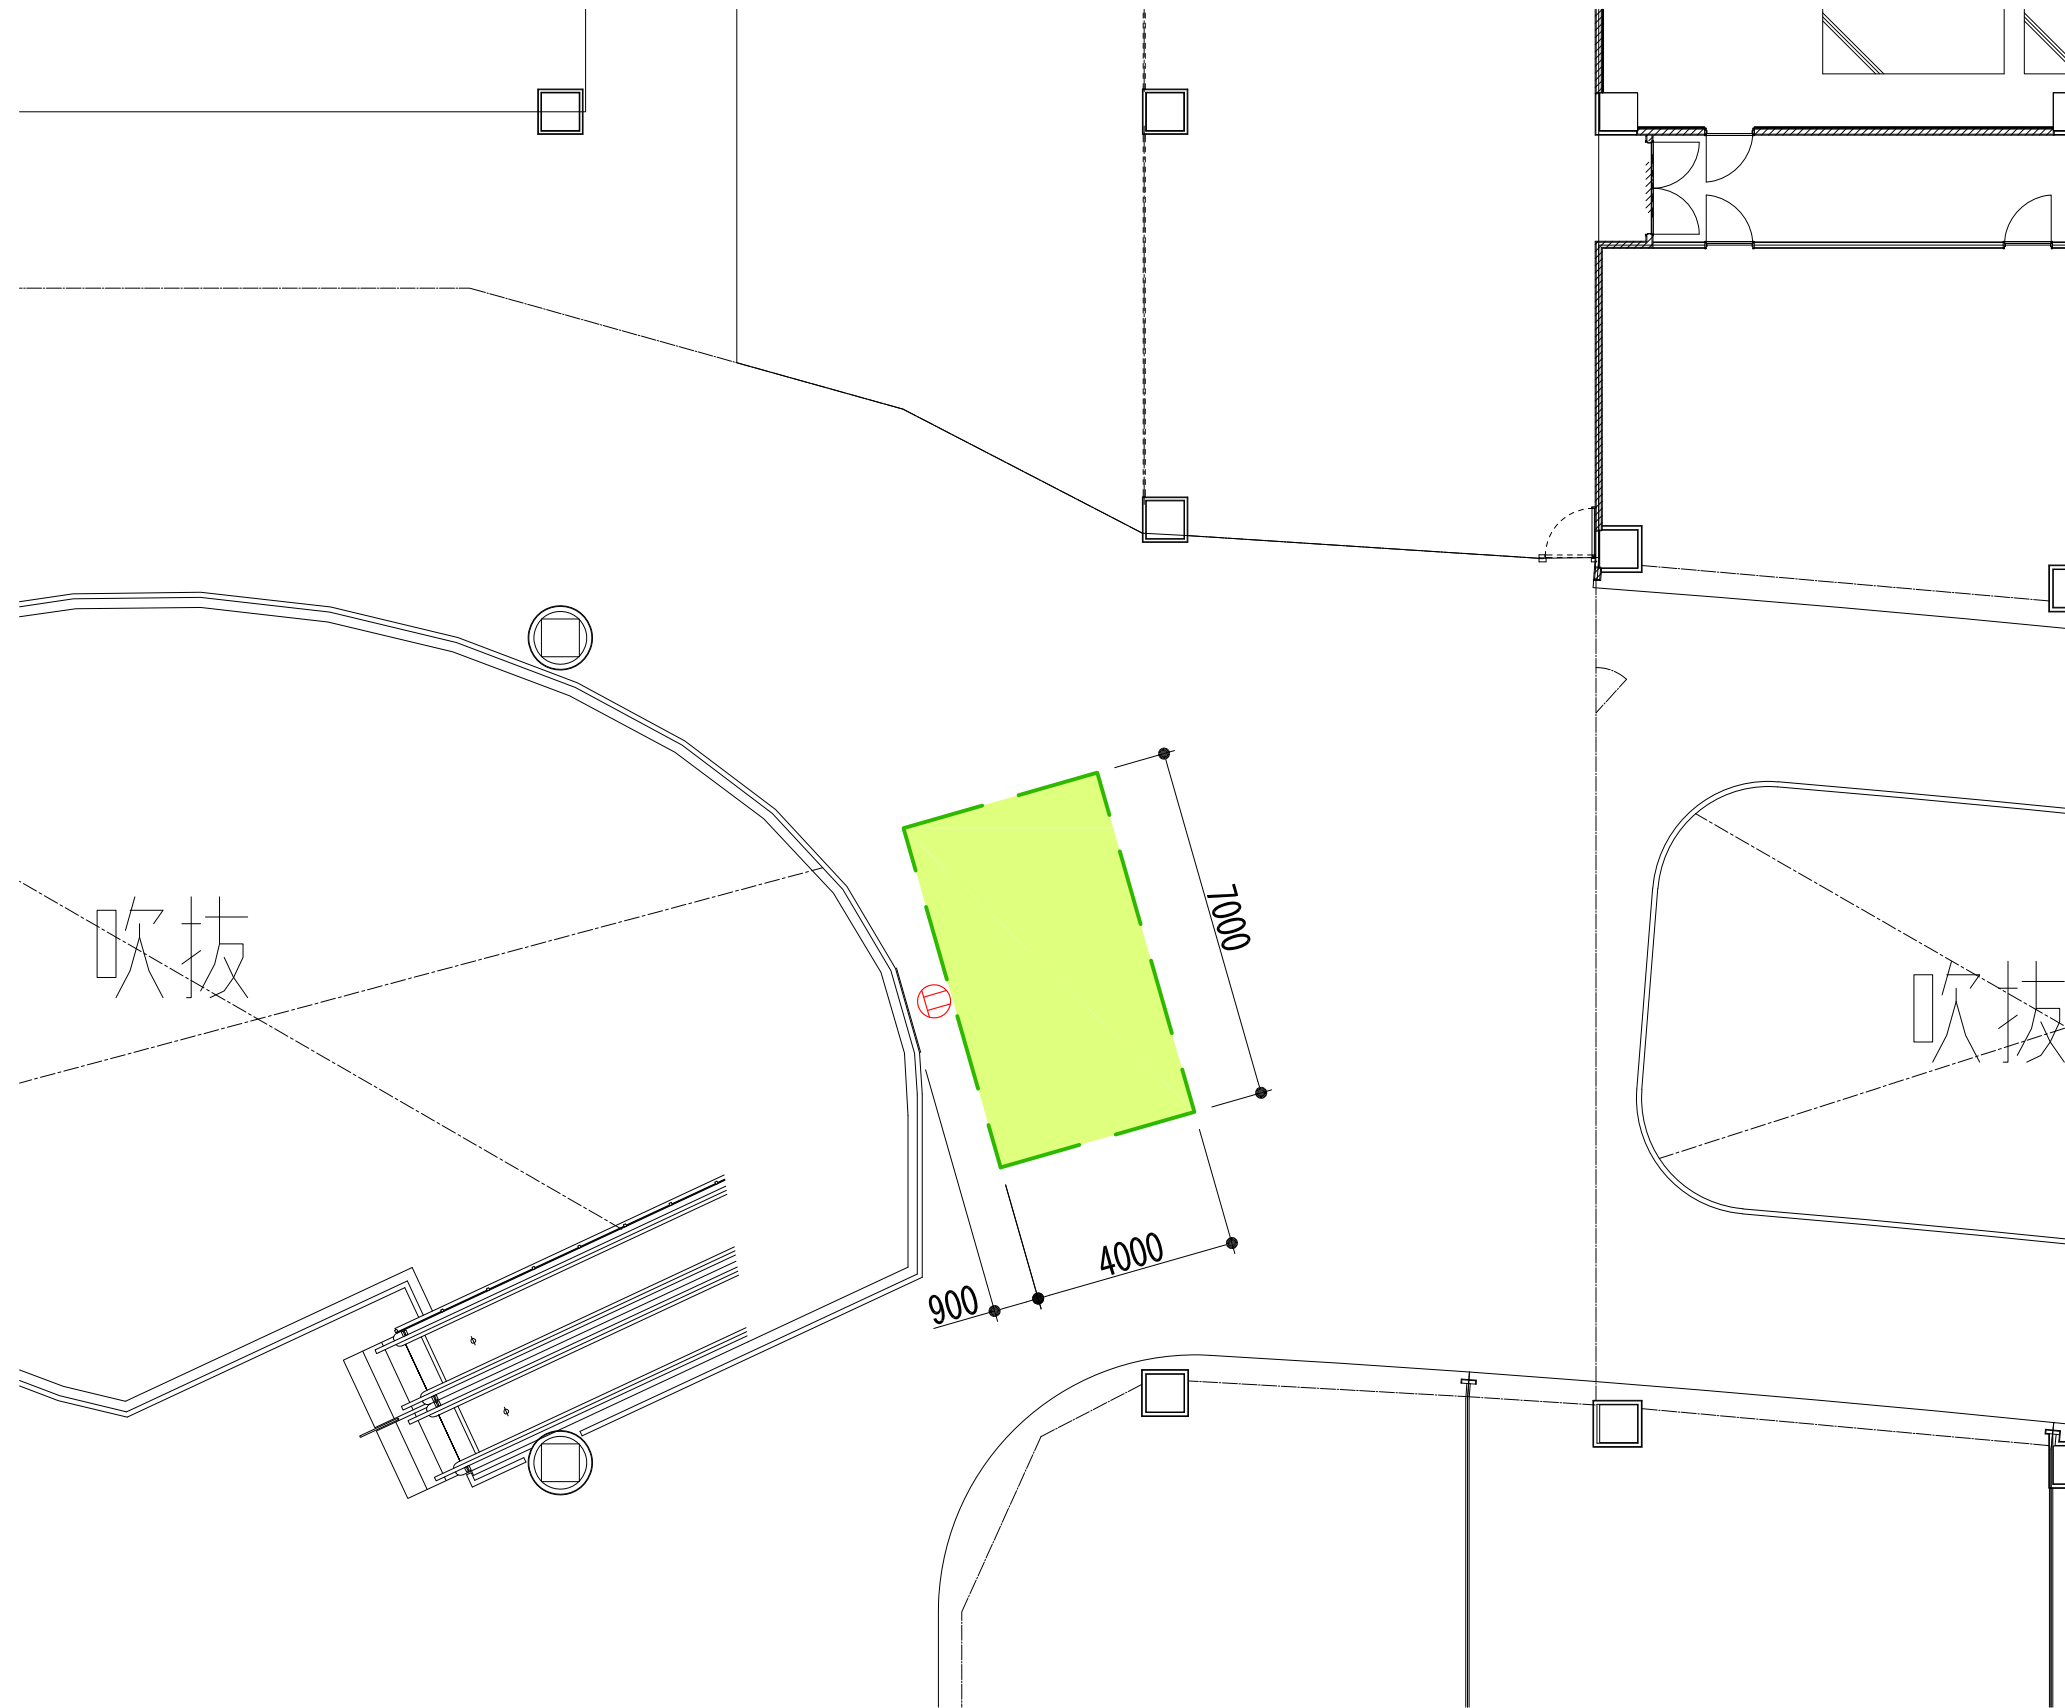

イオンレイクタウンmori
イベントスペース

3F

3F 水の広場 フリッジ
28.00㎡[8.47坪]