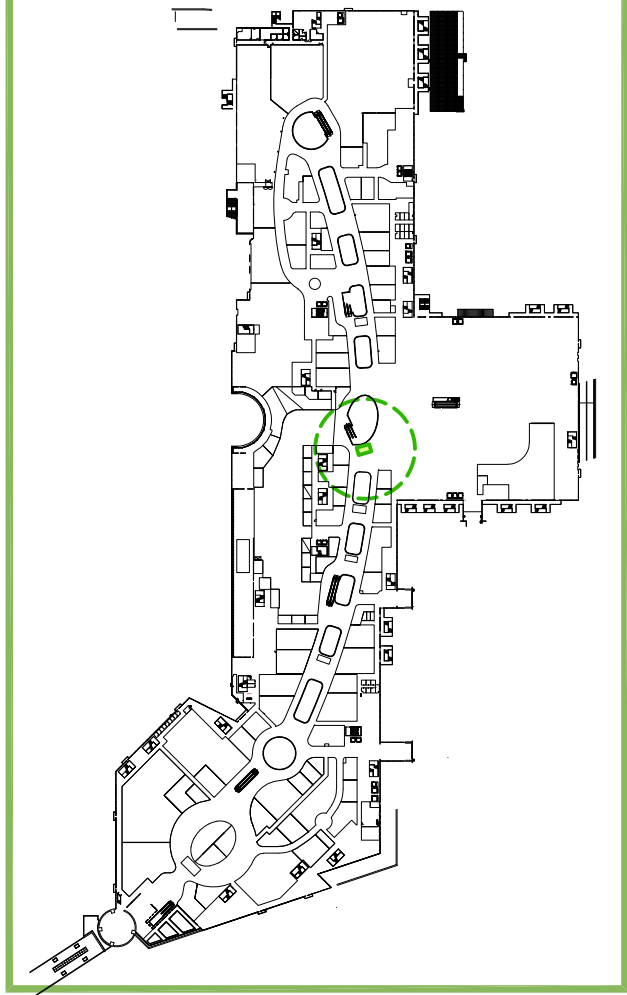

イオンレイクタウンmori
イベントスペース

3F

3F 水の広場 フリッジ
28.00㎡[8.47坪]