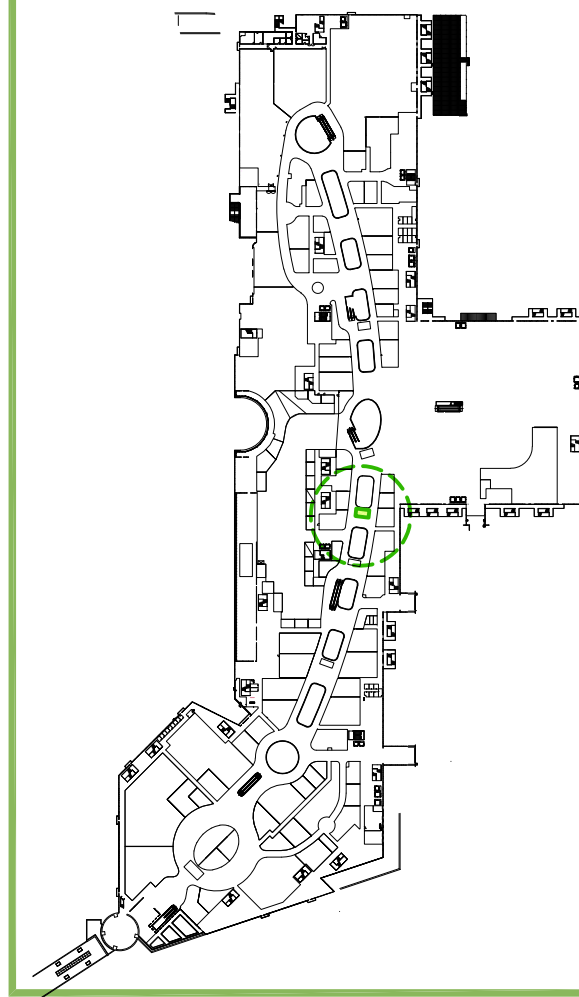

イオンレイタウンmori
イベントスペース

3F

3F 花の広場 北側ブリッジ③

28.00㎡[8.47坪]