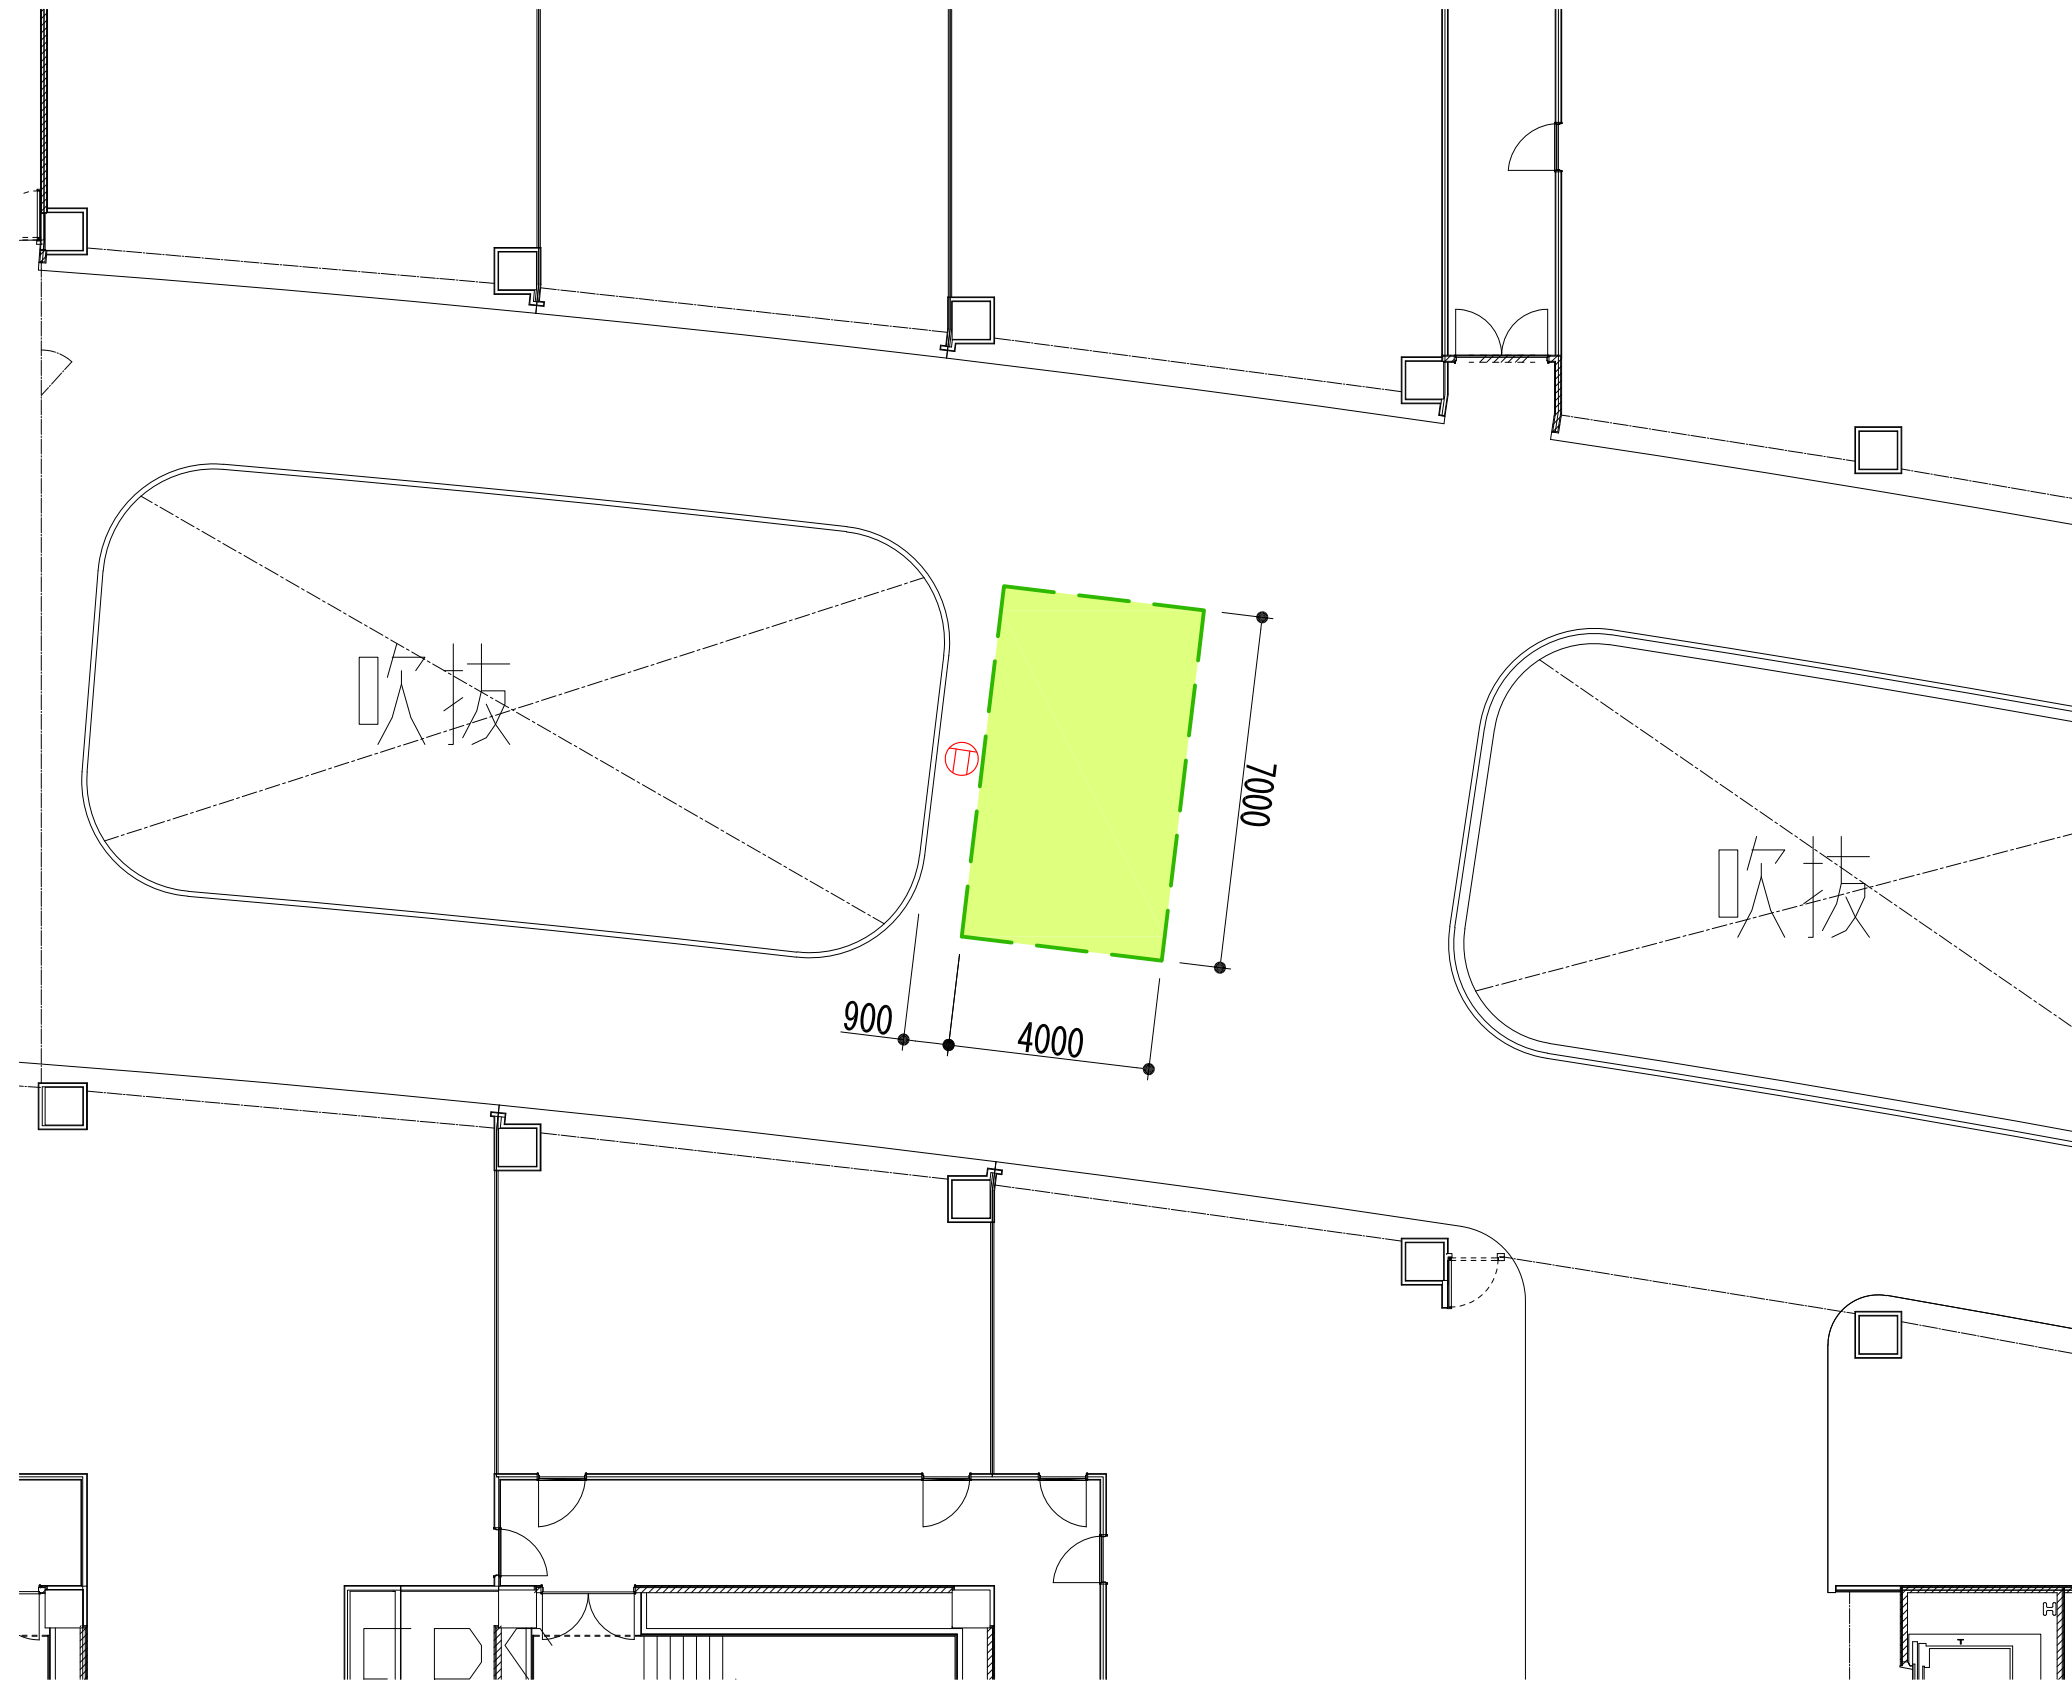

イオンレイタウンmori
イベントスペース

3F

3F 花の広場 北側ブリッジ③

28.00㎡[8.47坪]