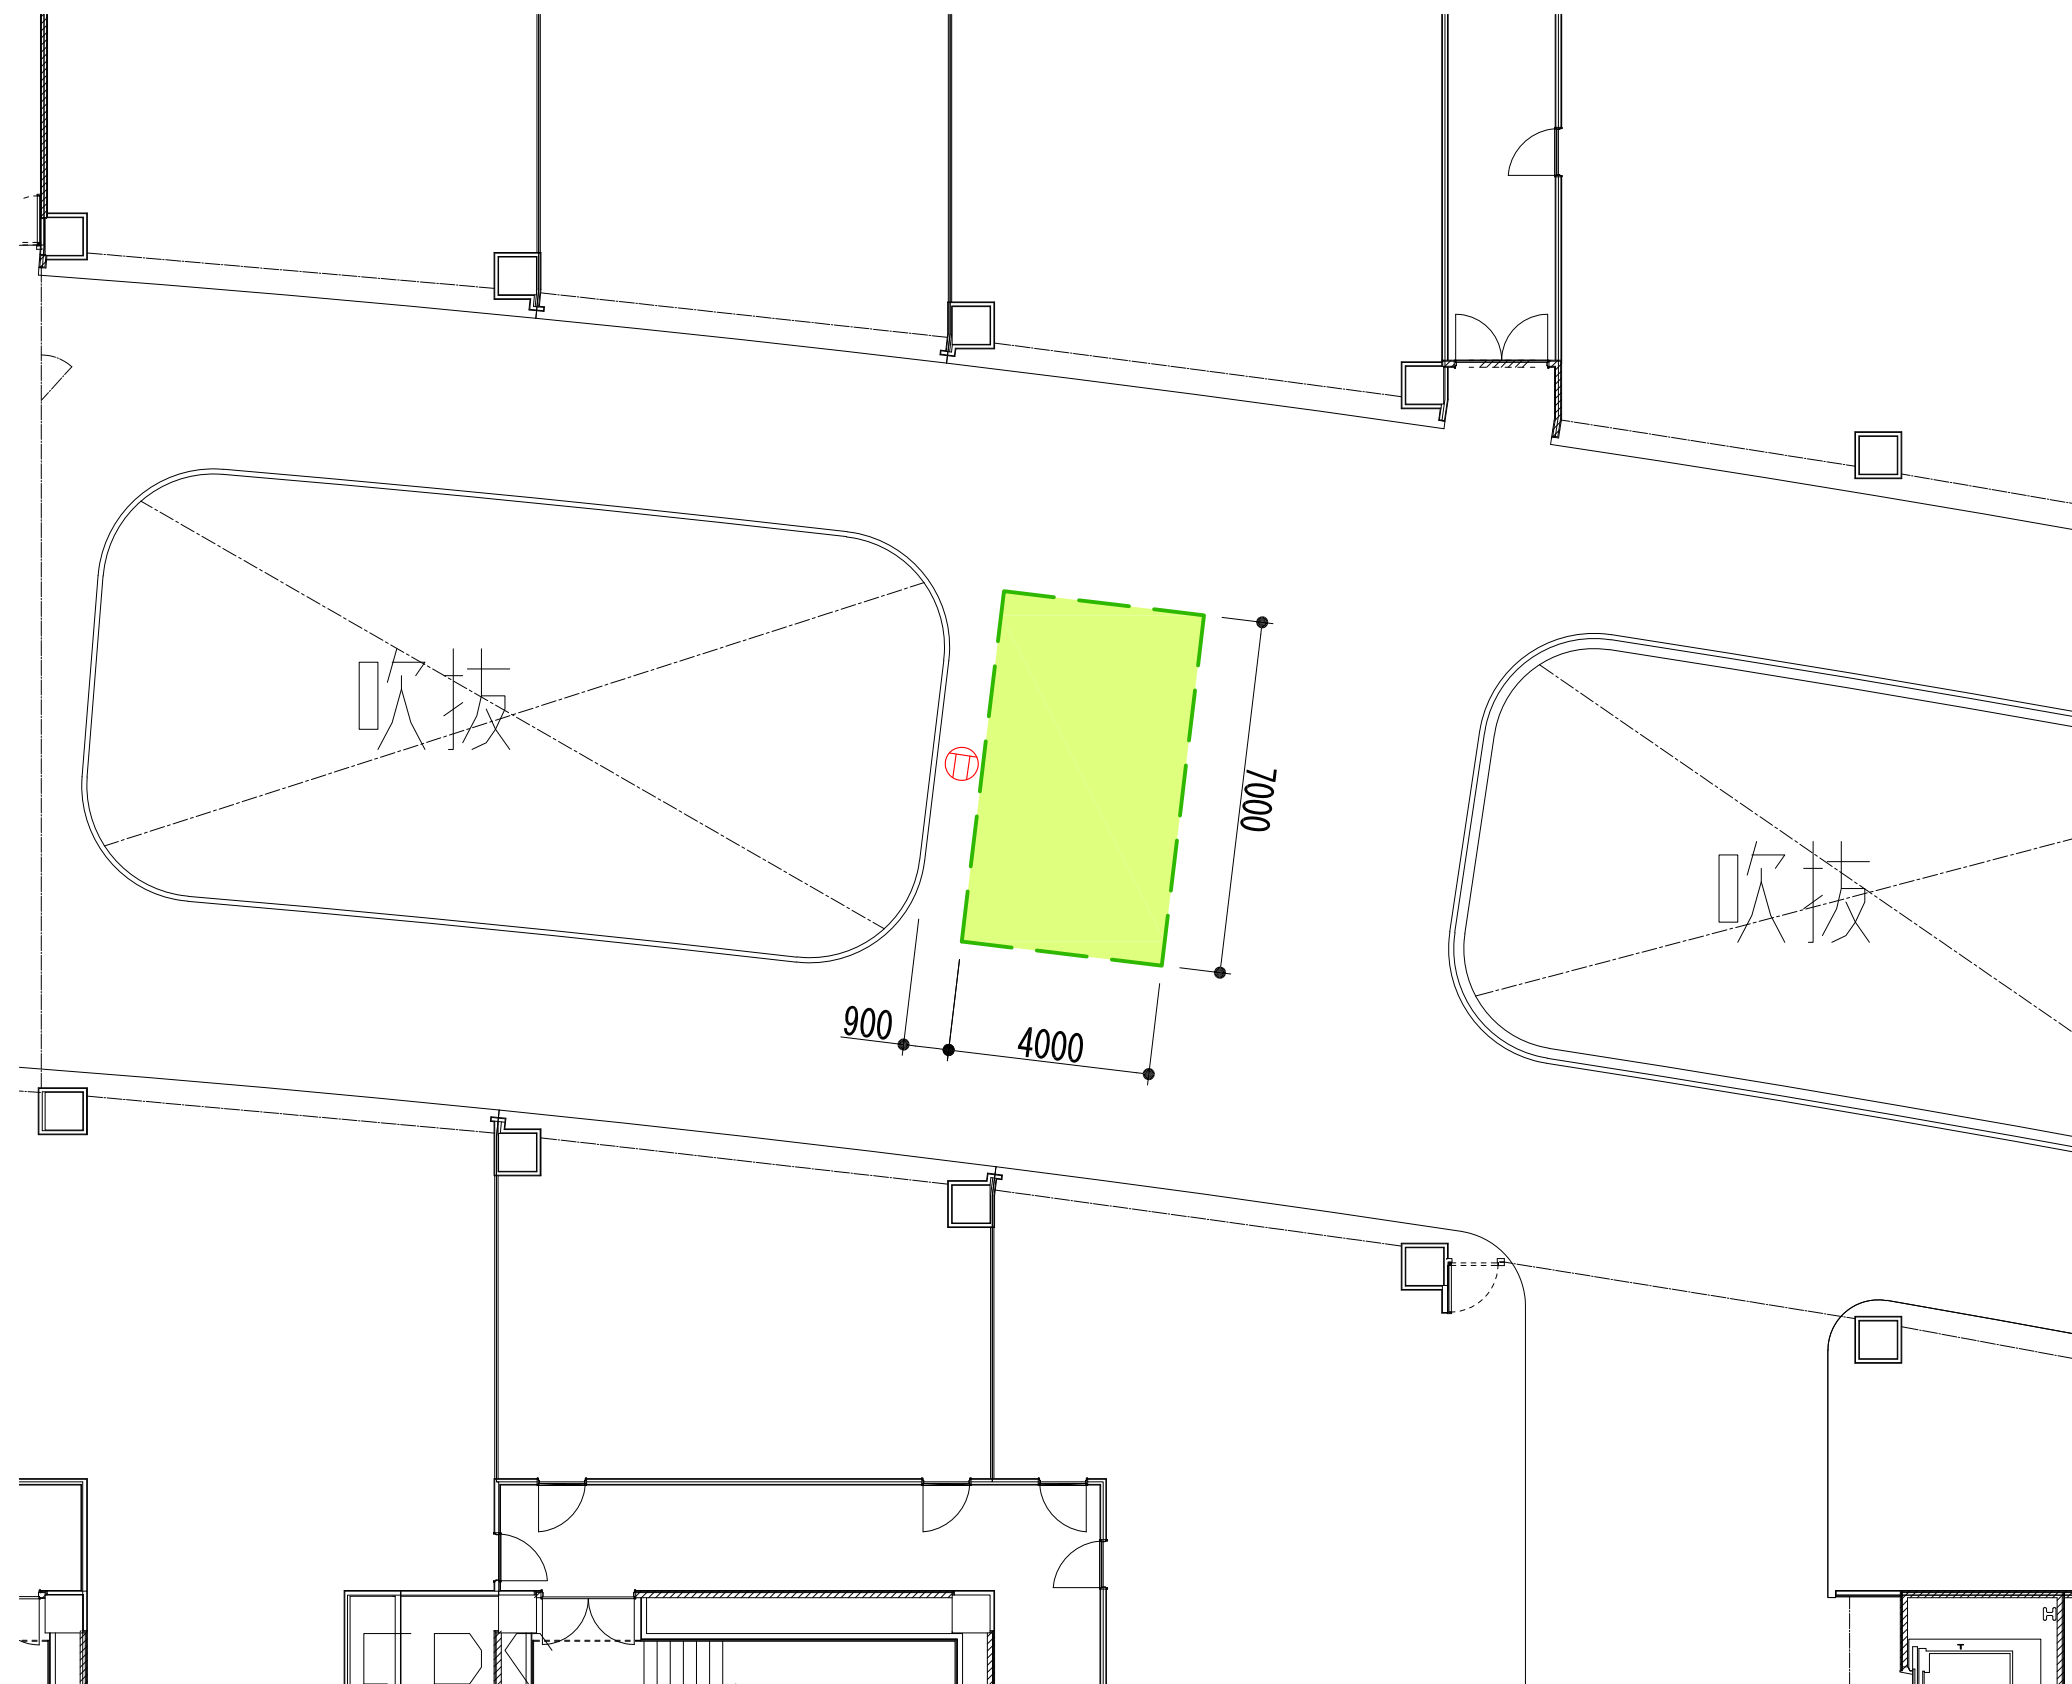

イオンレイタウンmori
イベントスペース

3F

3F 花の広場 北側ブリッジ③

28.00㎡[8.47坪]