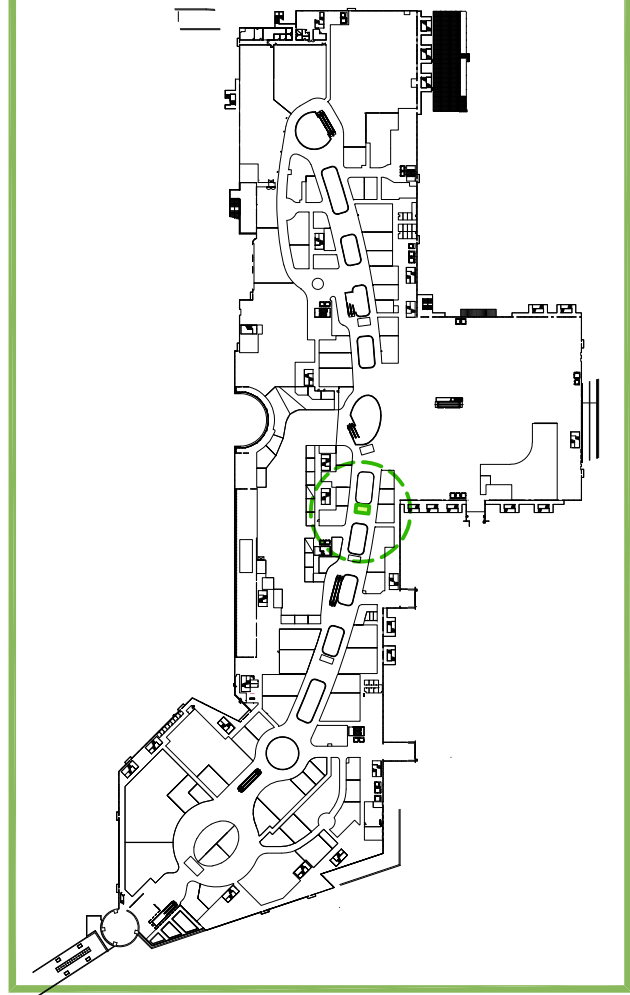

イオンレイタウンmori
イベントスペース

3F

3F 花の広場 北側ブリッジ③

28.00㎡[8.47坪]