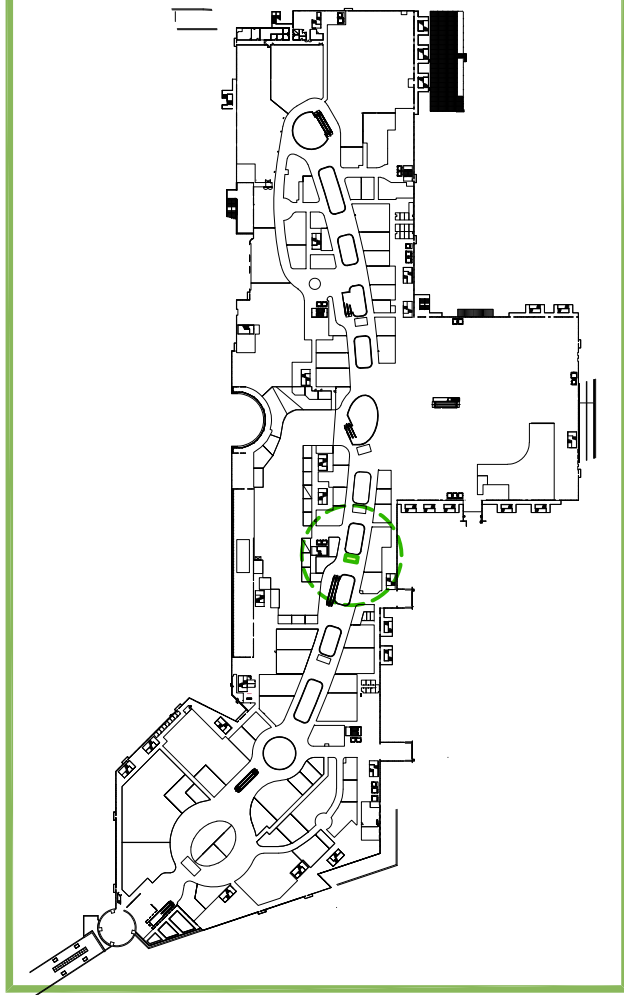

イオンレイタウンmori
イベントスペース

3F

3F 花の広場 北側ブリッジ②

19.50㎡[5.90坪]