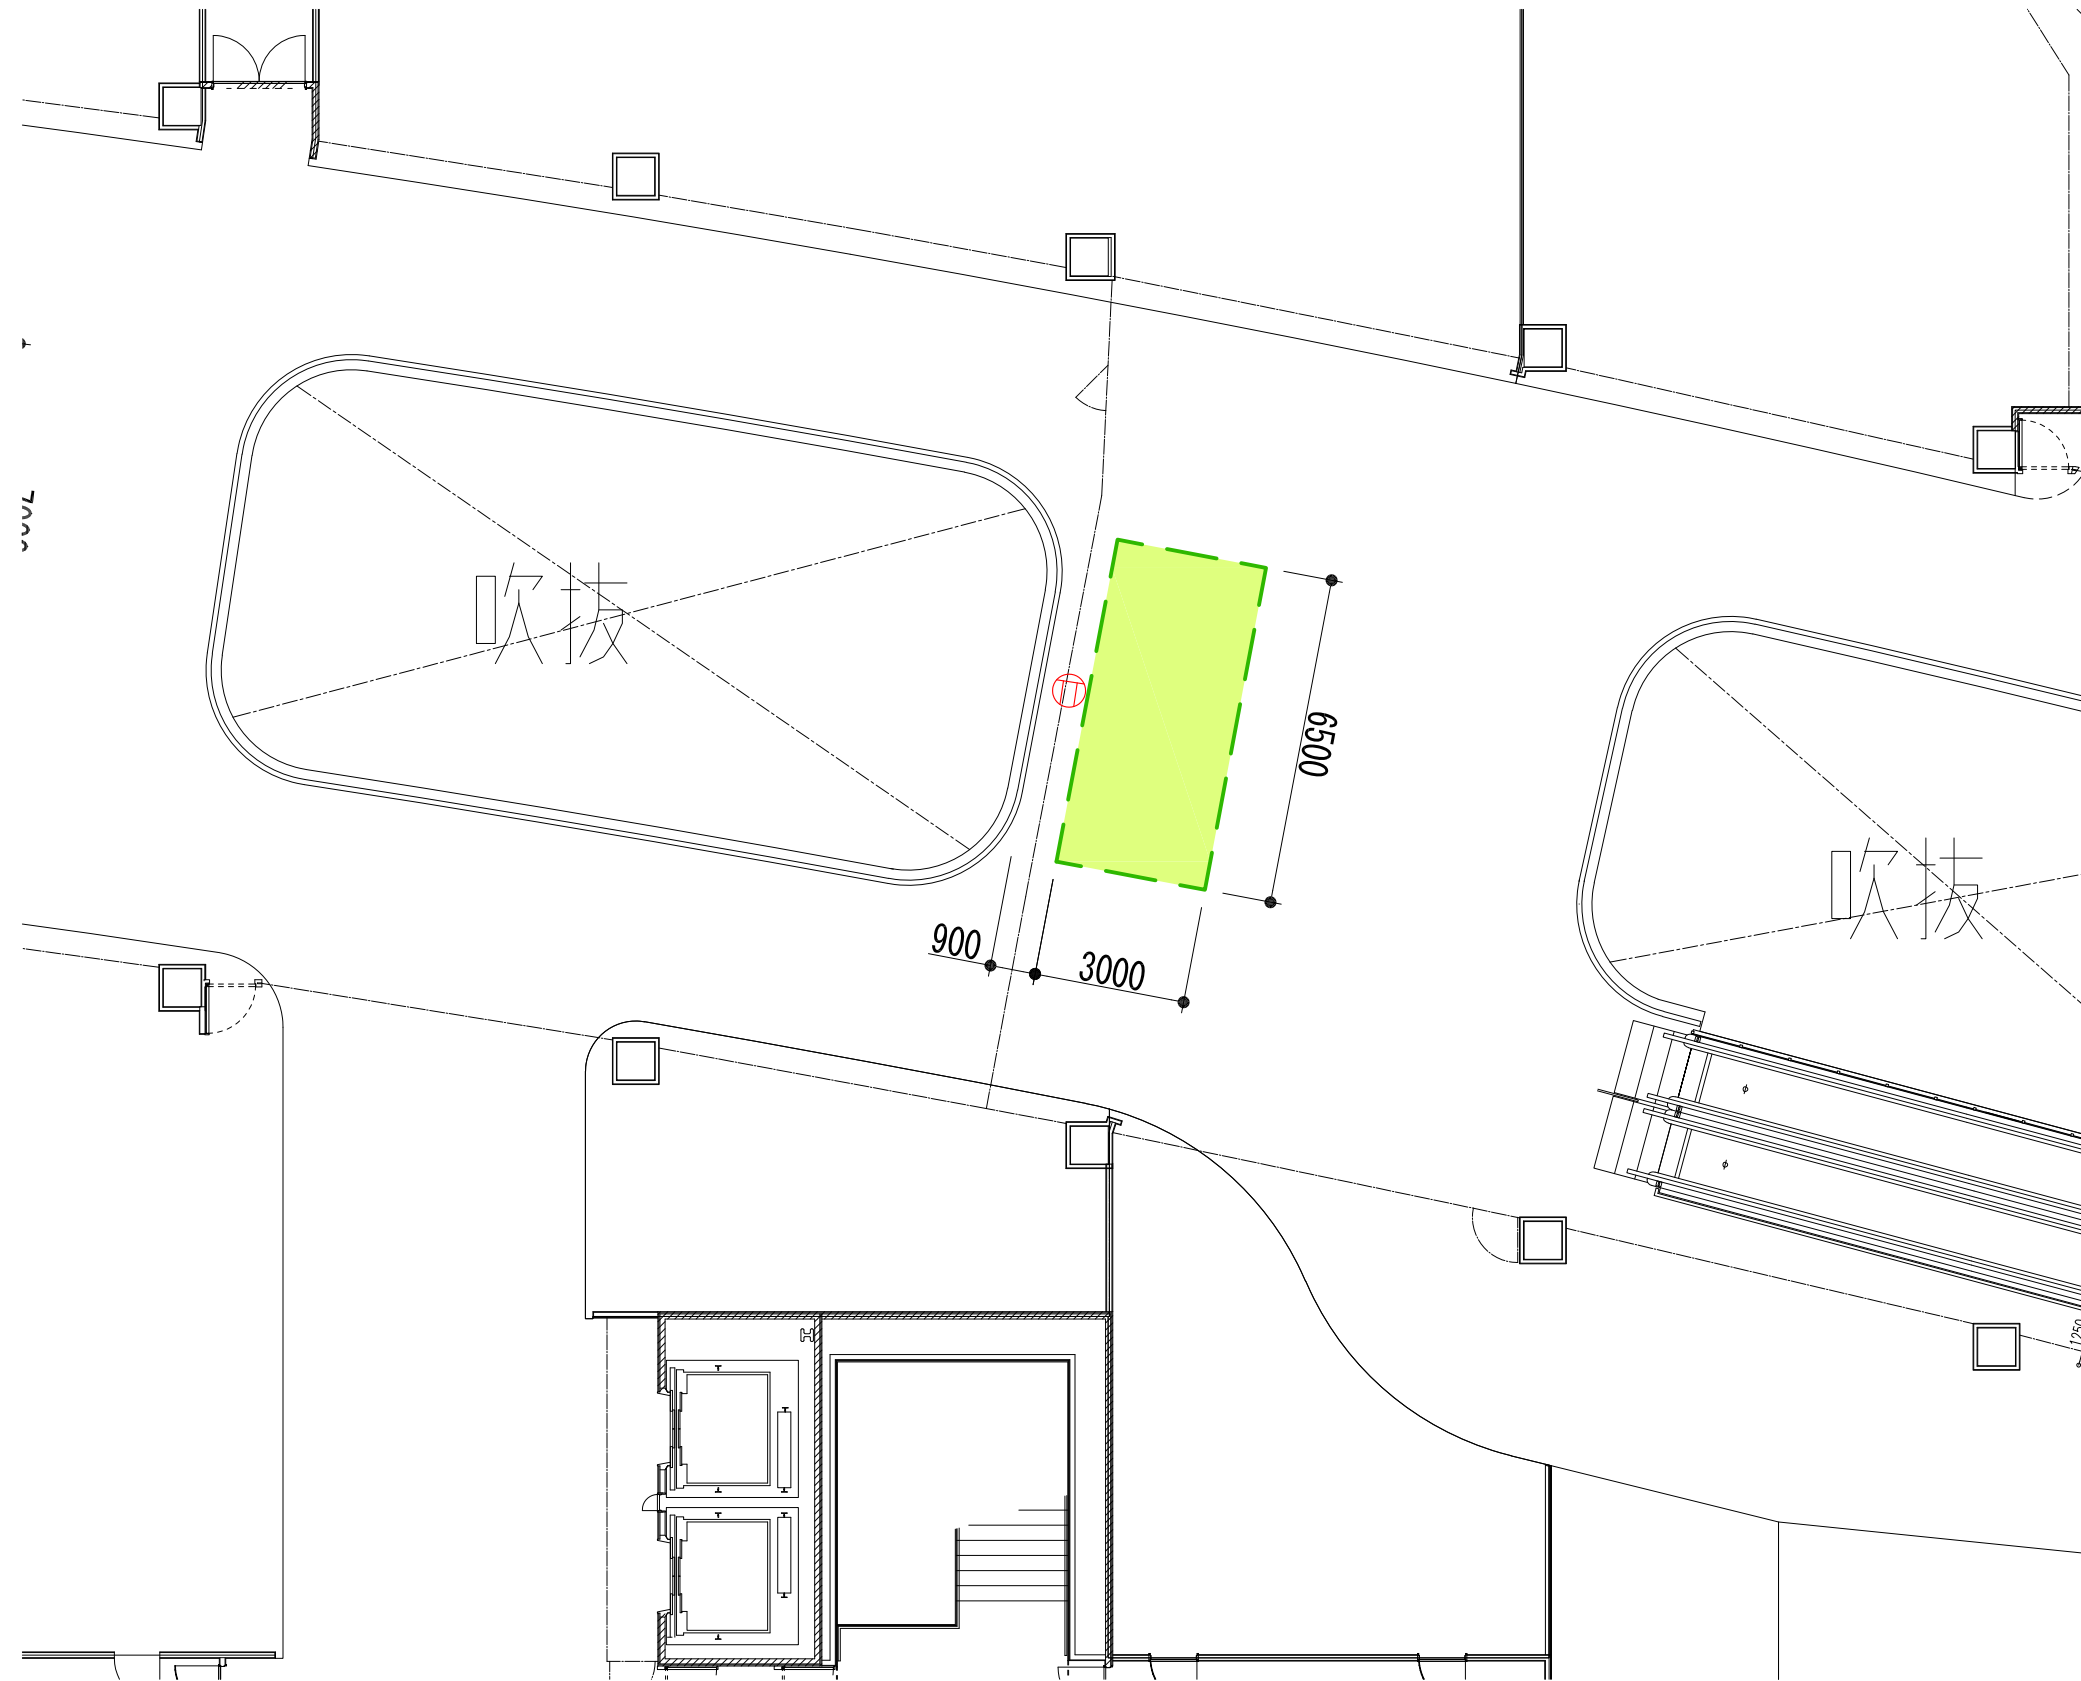

イオンレイタウンmori
イベントスペース

3F

3F 花の広場 北側ブリッジ②

19.50㎡[5.90坪]