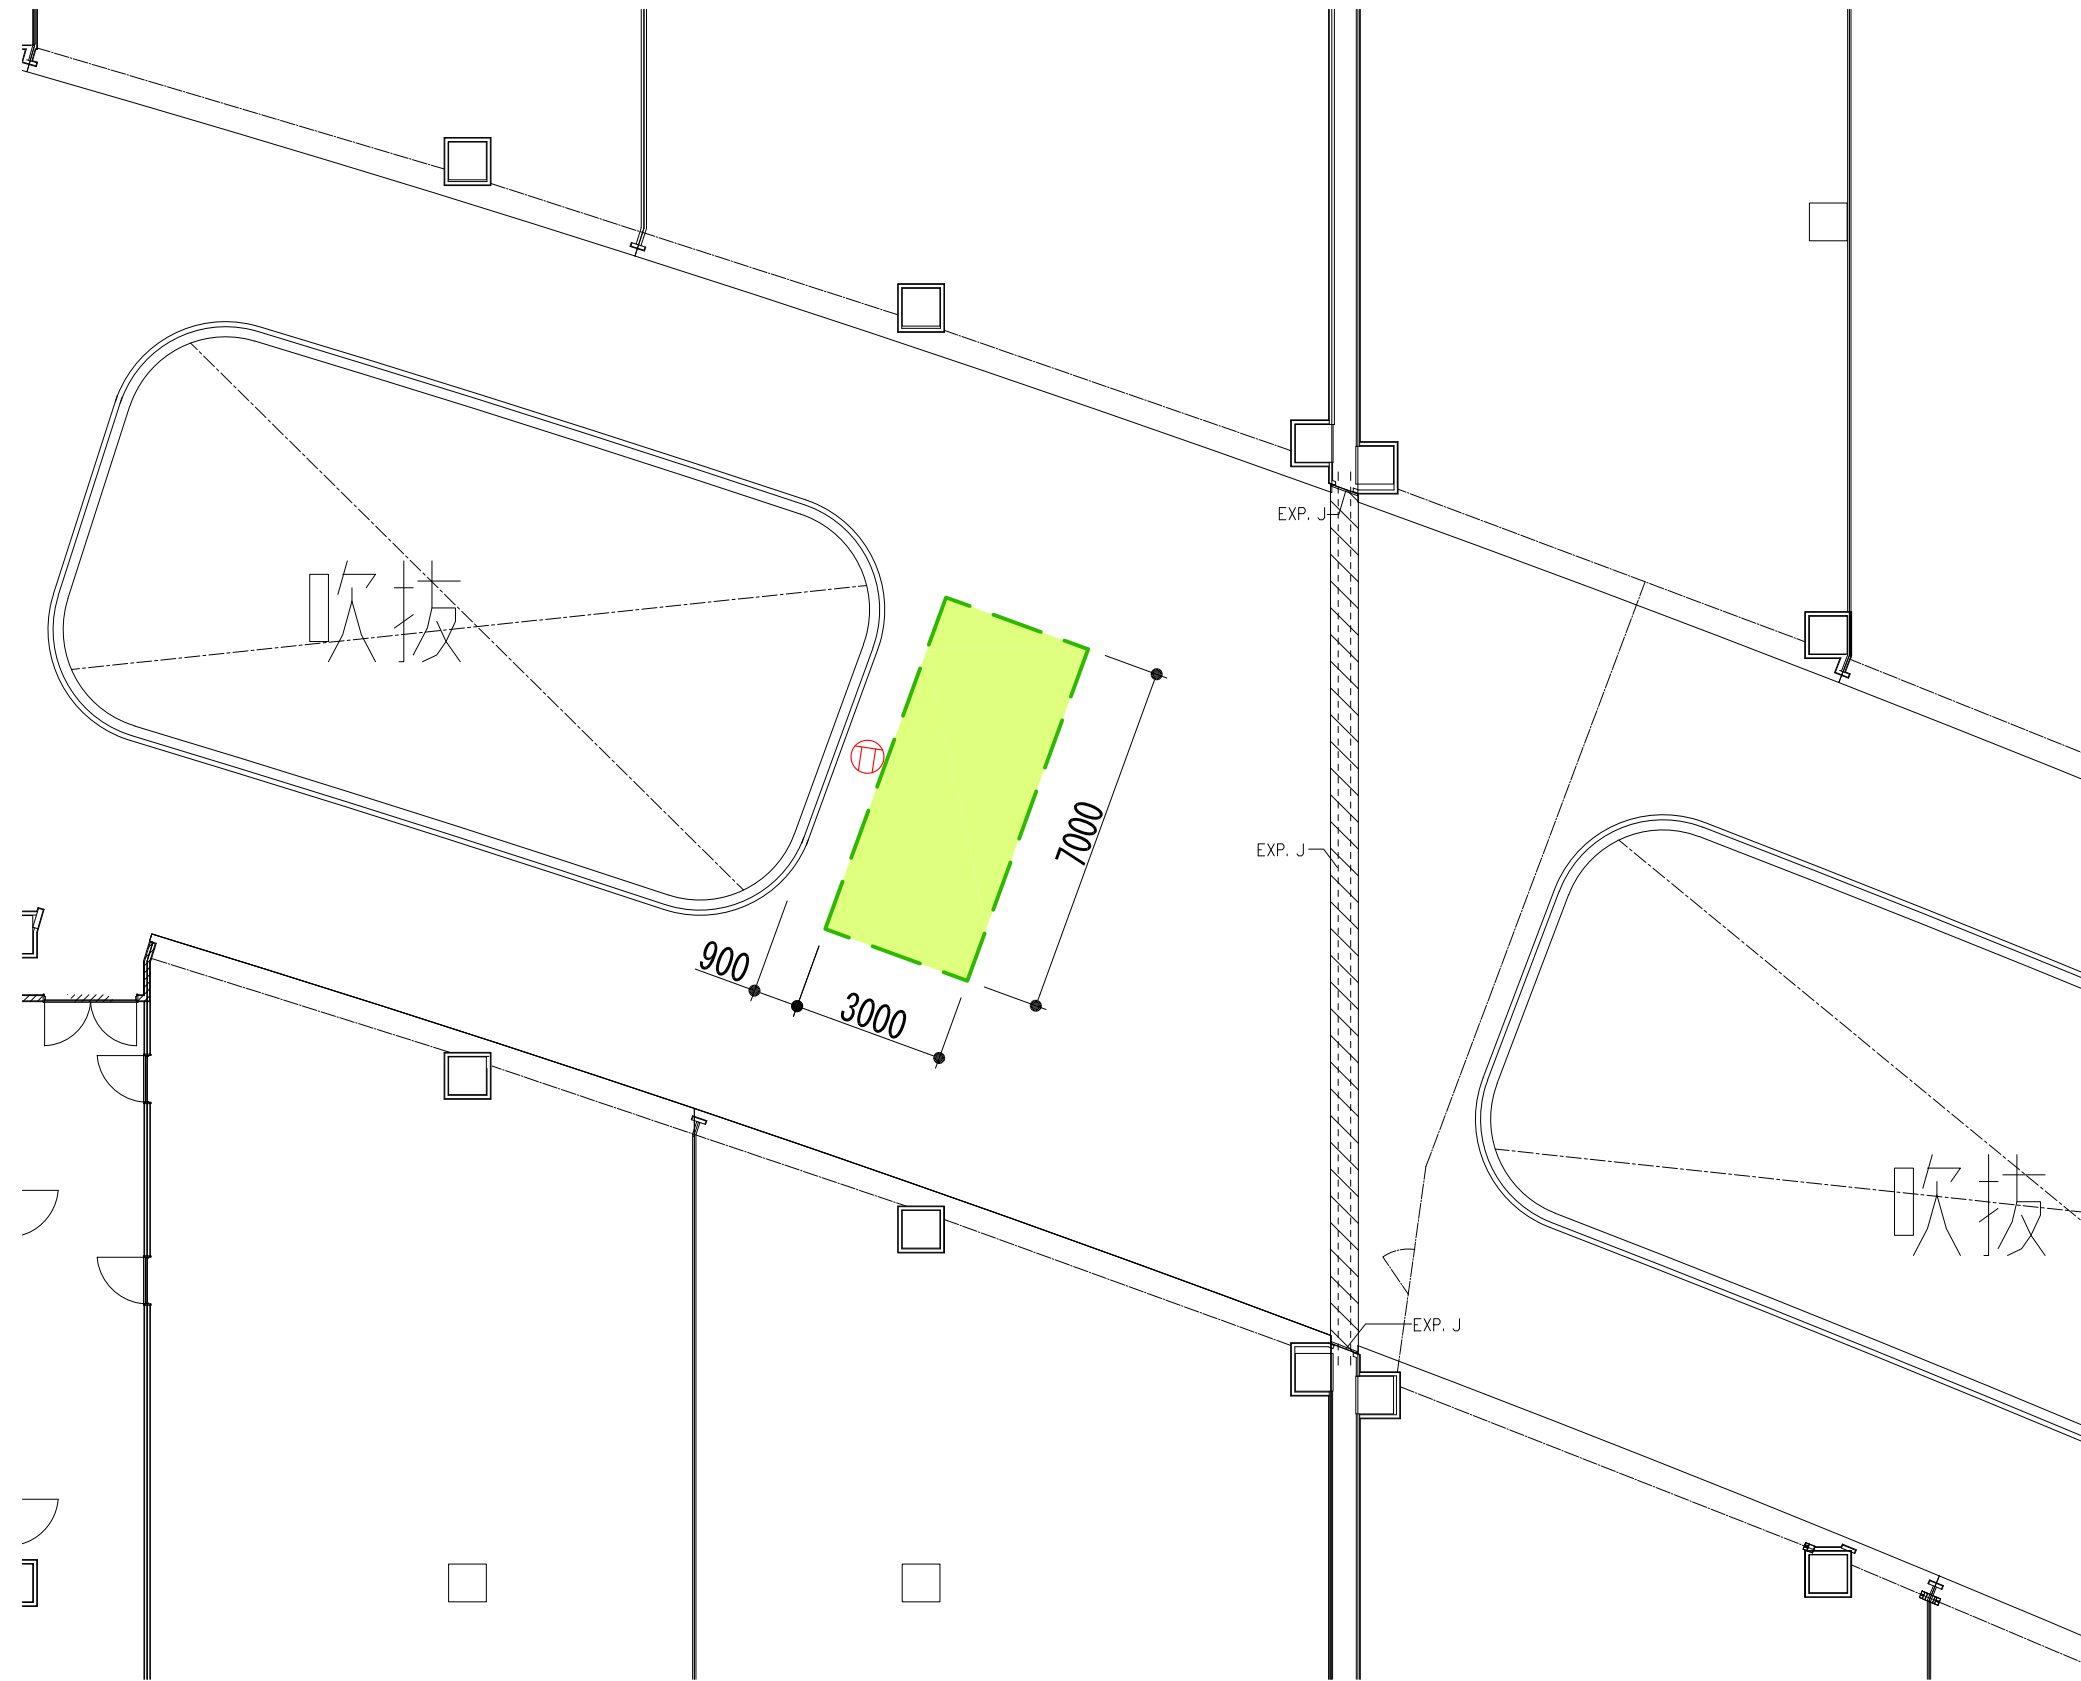

イオンレイタウンmori
イベントスペース

3F

3F 花の広場 北側ブリッジ①
21.00㎡[6.35坪]