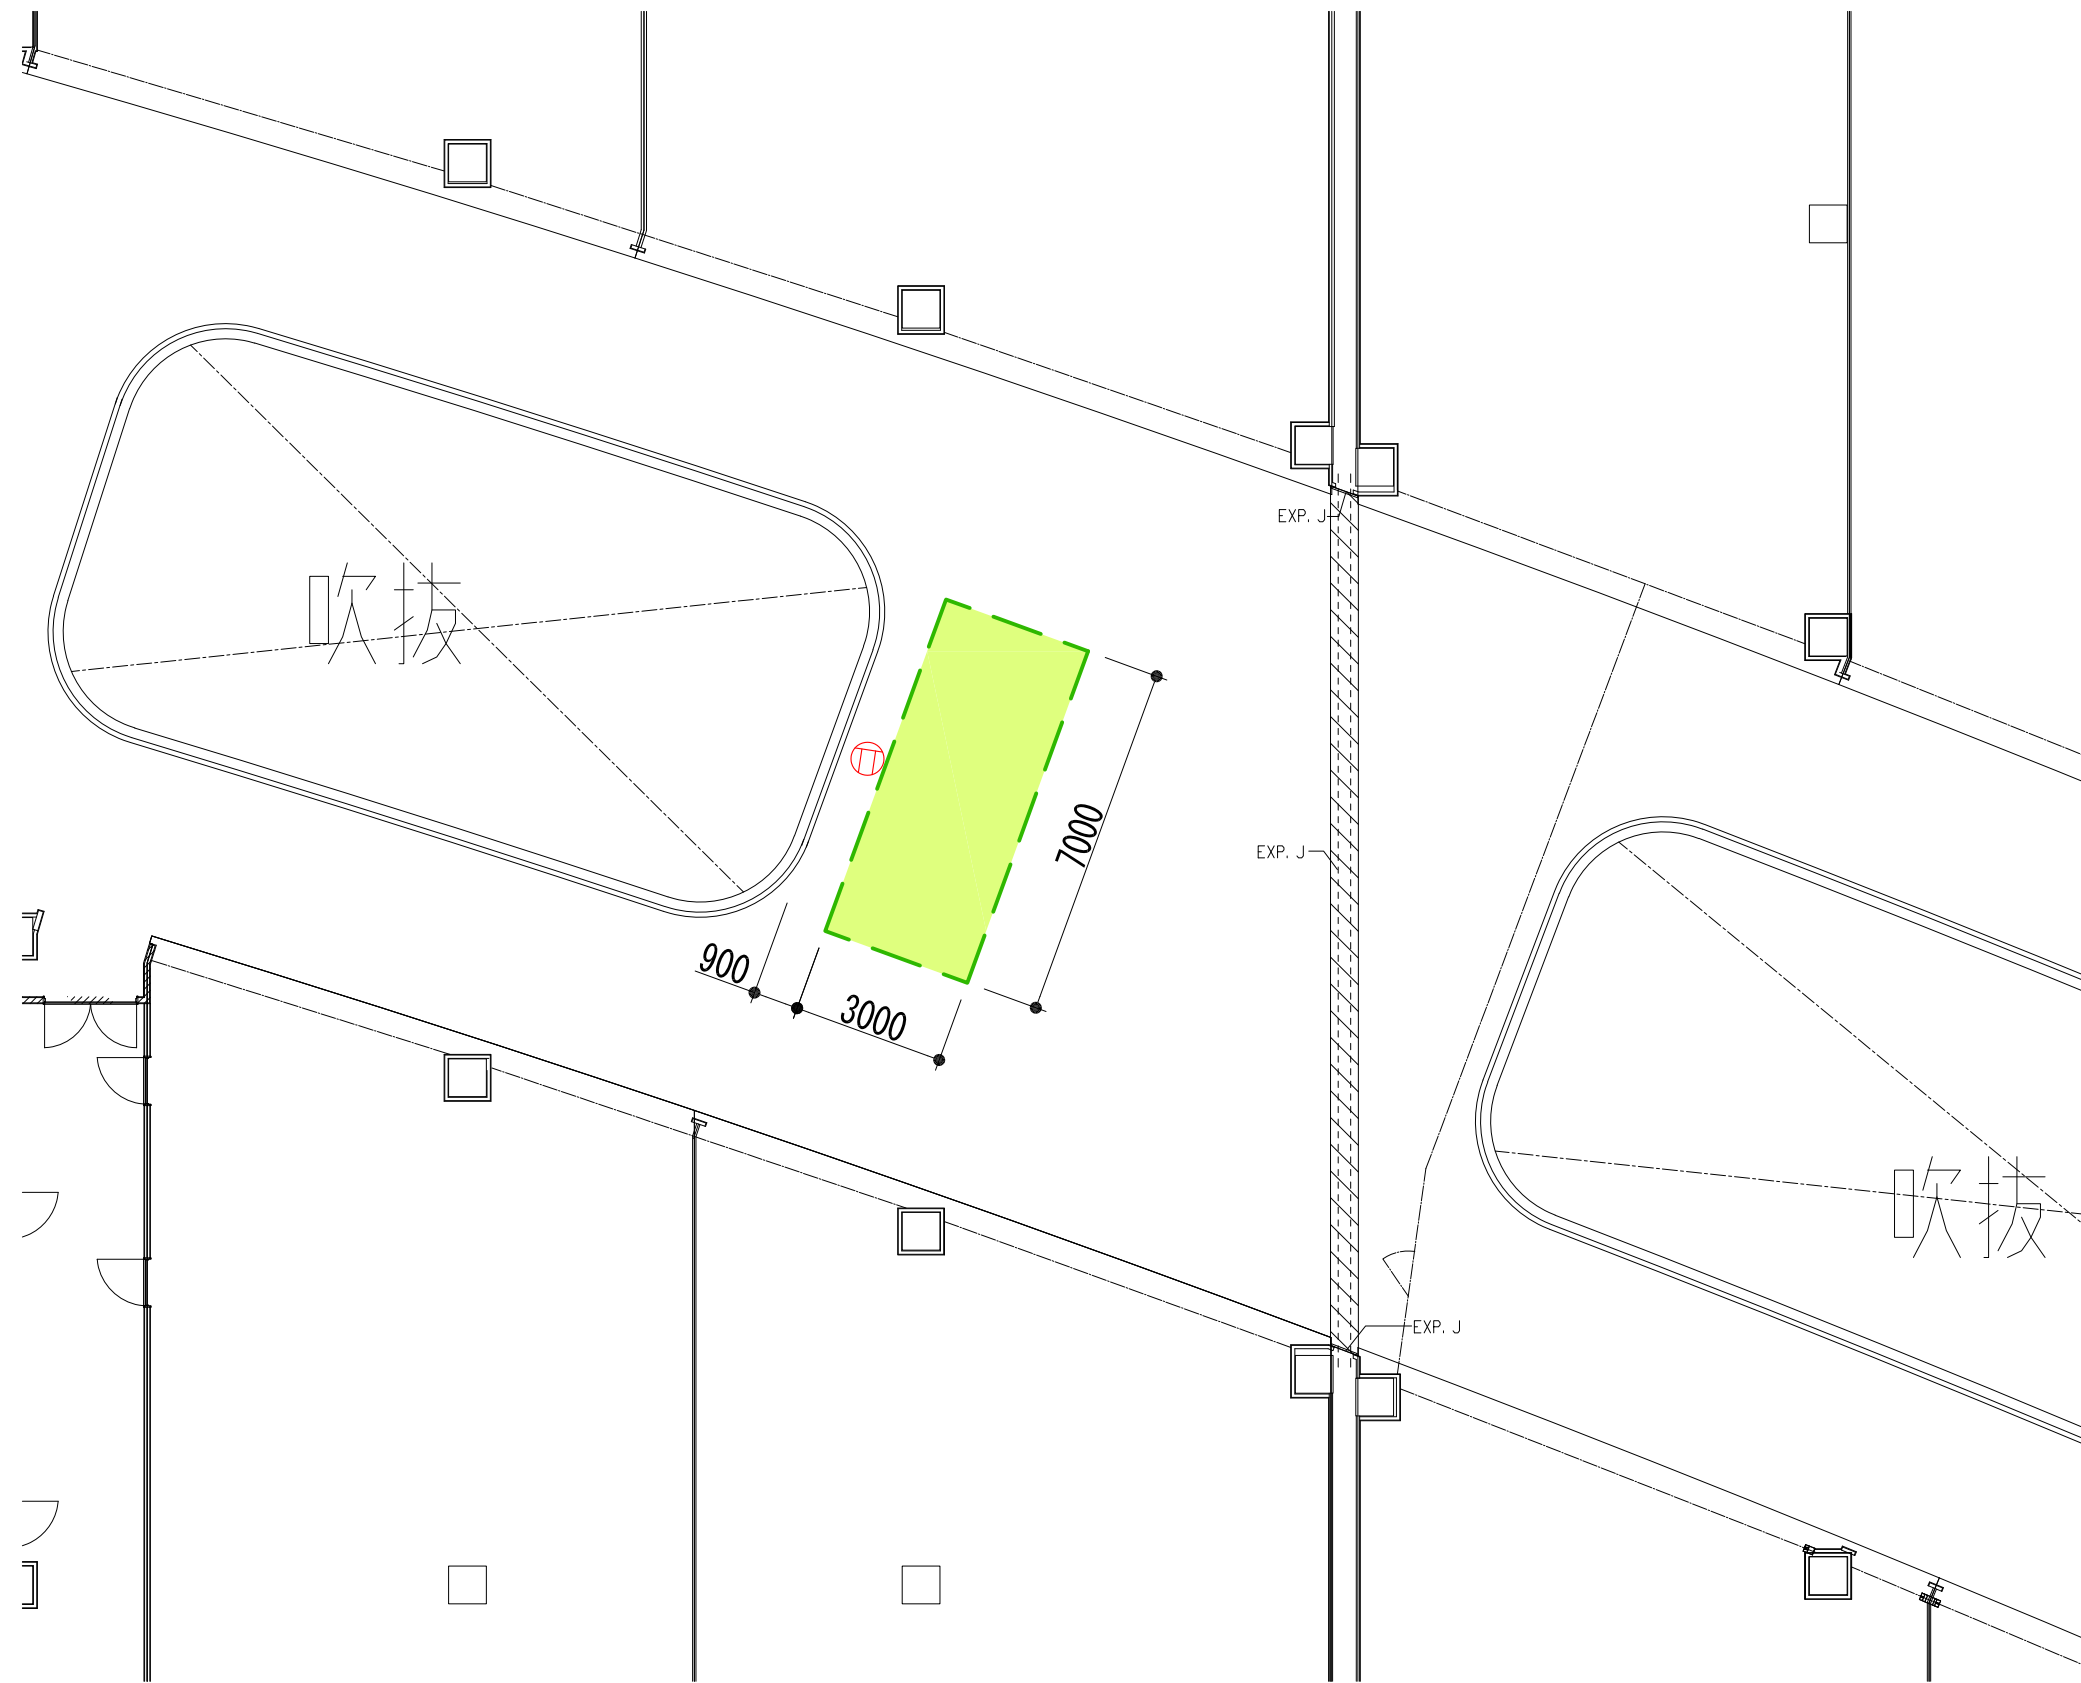

イオンレイタウンmori  
イベントスペース

3F

3F 花の広場 北側ブリッジ①

21.00㎡[6.35坪]