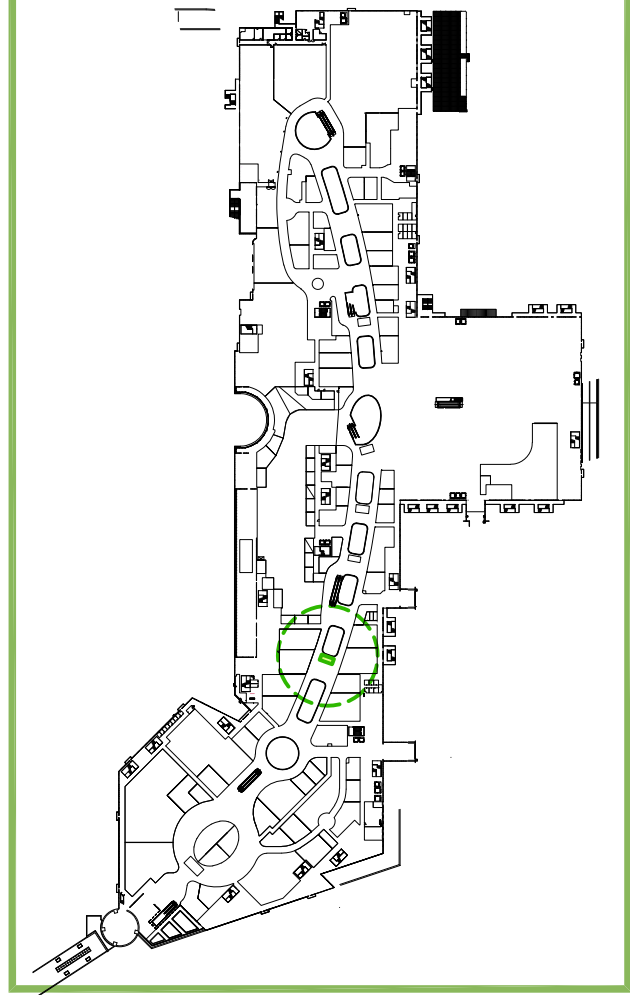

イオンレイタウンmori
イベントスペース

3F

3F 花の広場 北側ブリッジ①
21.00㎡[6.35坪]