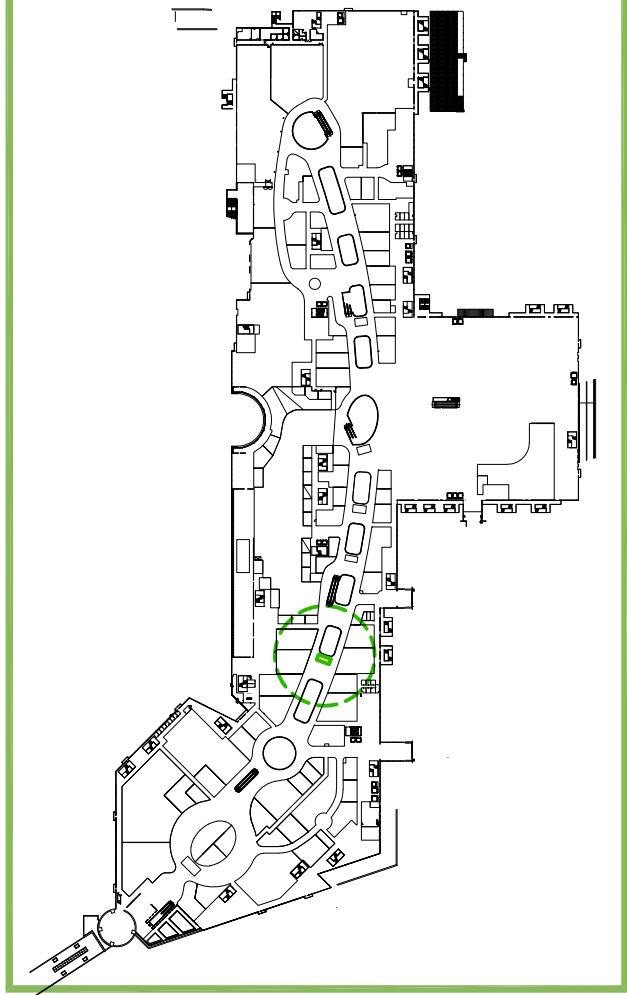

イオンレイタウンmori  
イベントスペース

3F

3F 花の広場 北側ブリッジ①

21.00㎡[6.35坪]