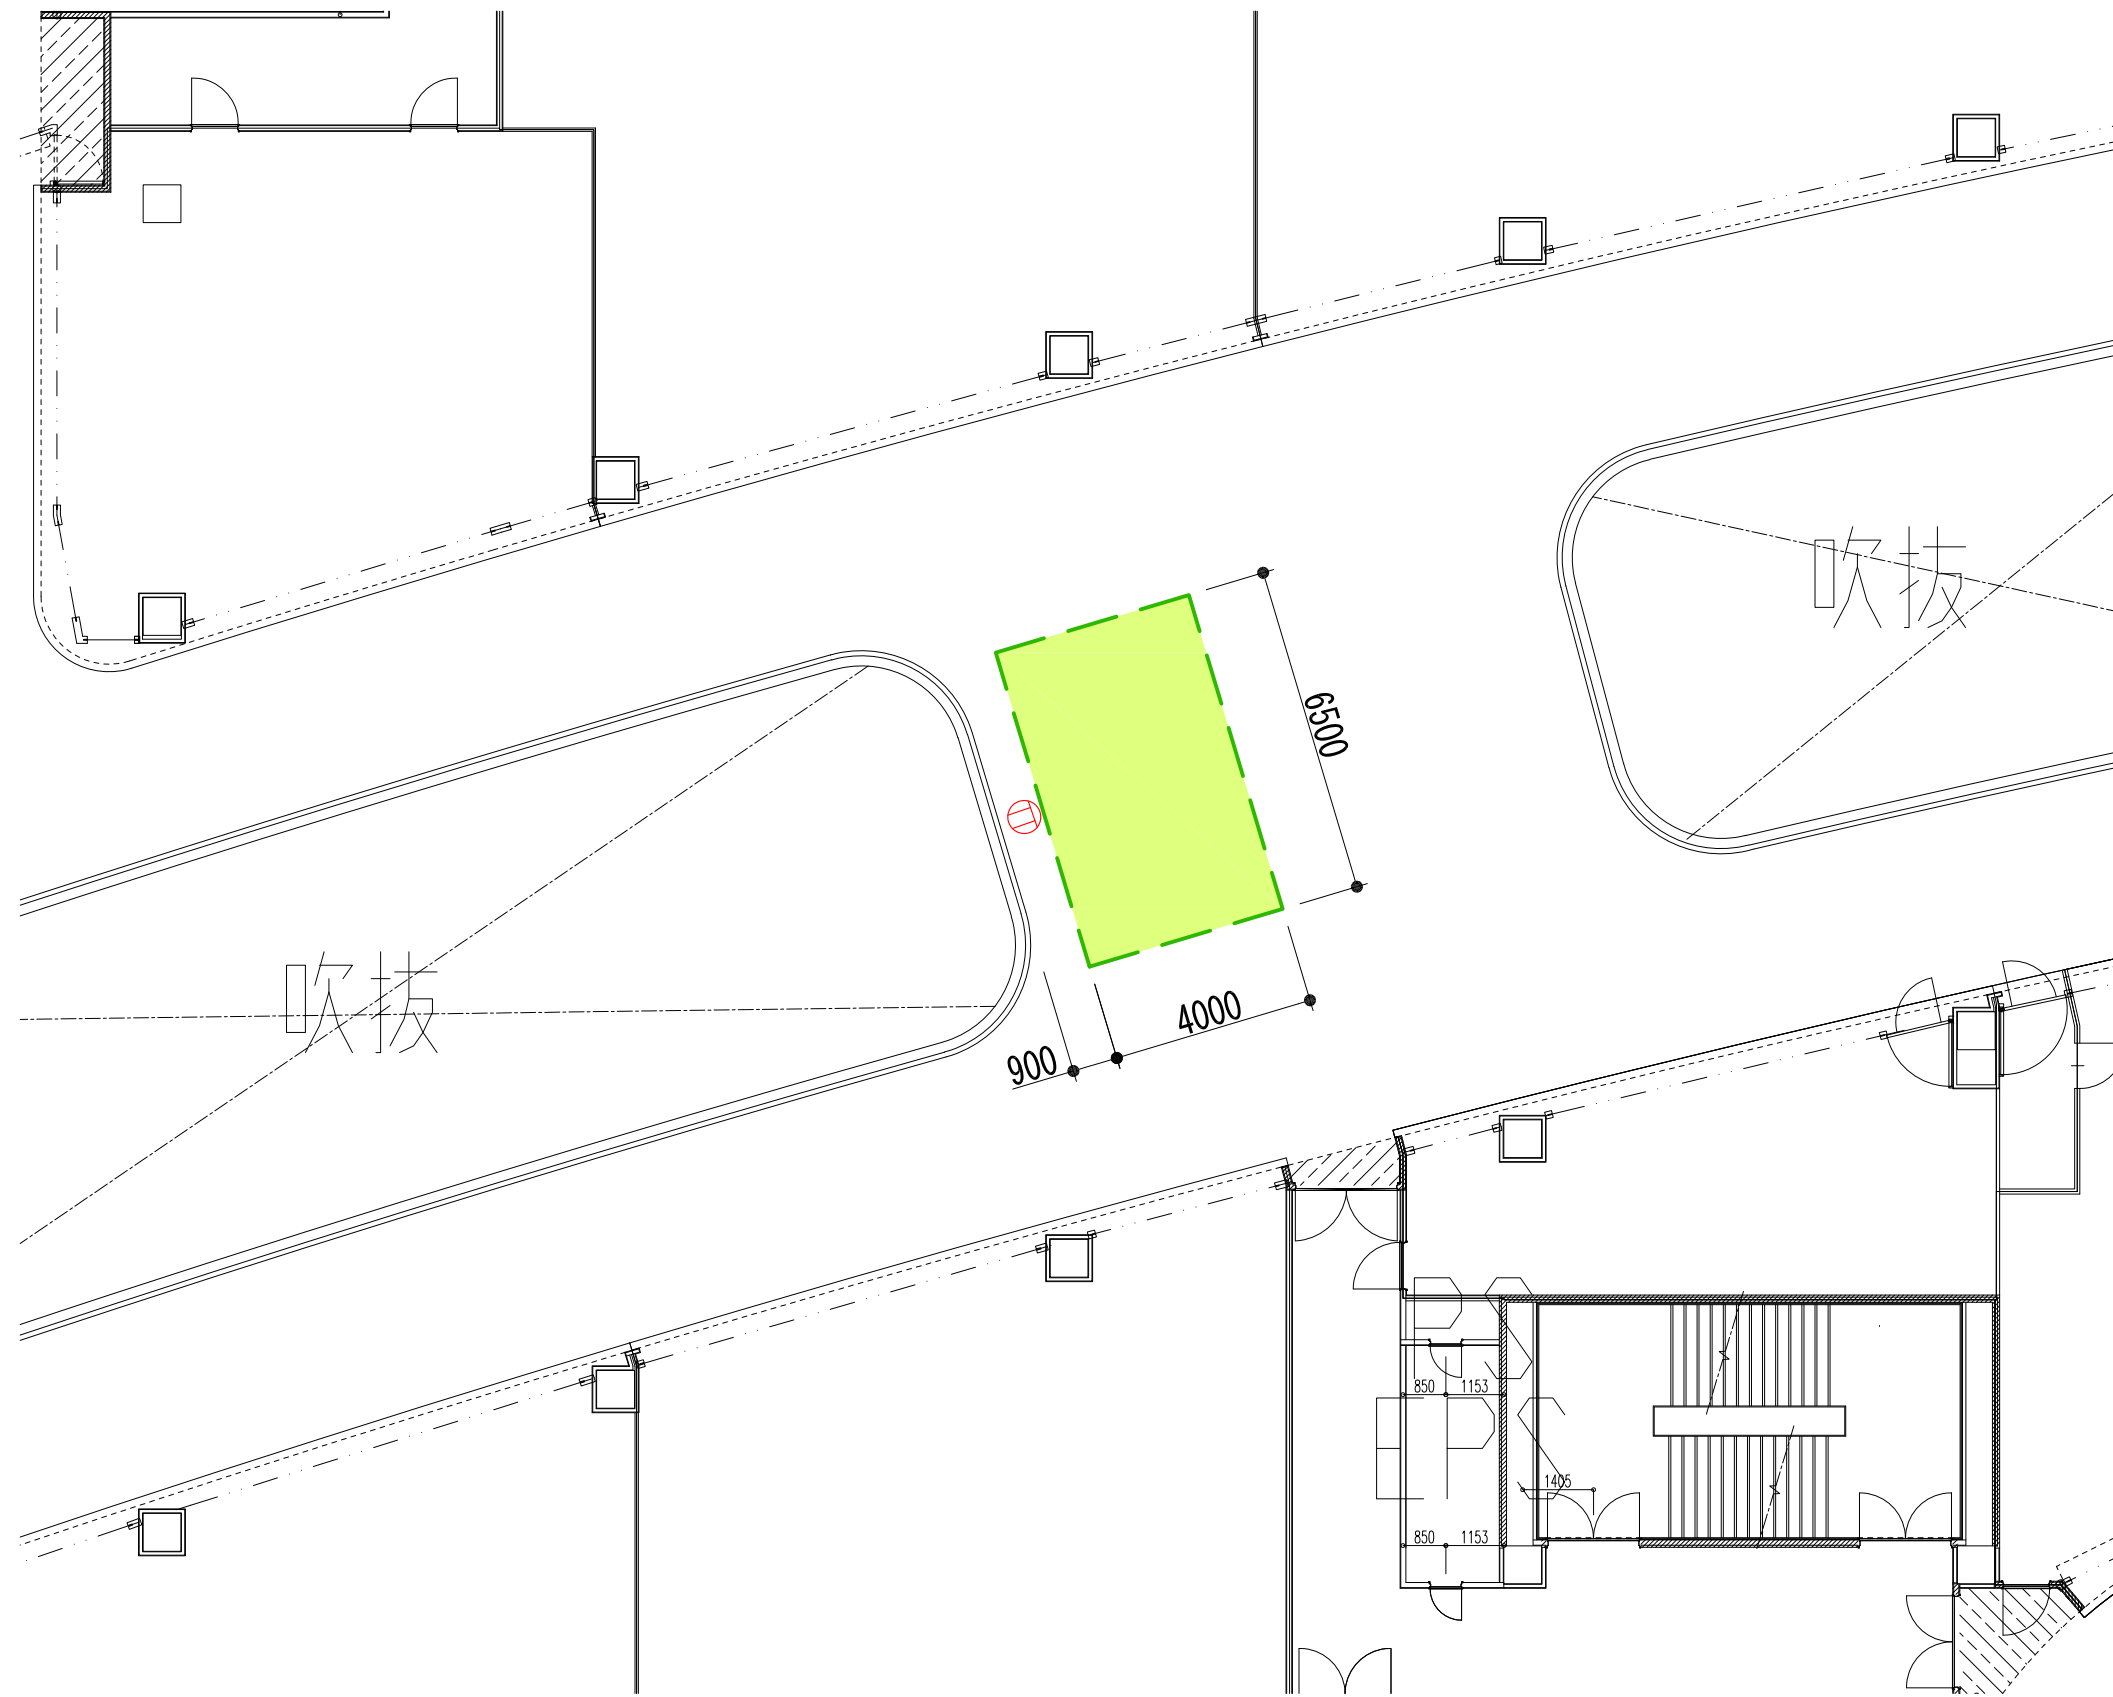

イオンレイクタウンmori
イベントスペース

2F

2F 木の広場 南側ブリッジ①
26.00㎡[7.87坪]