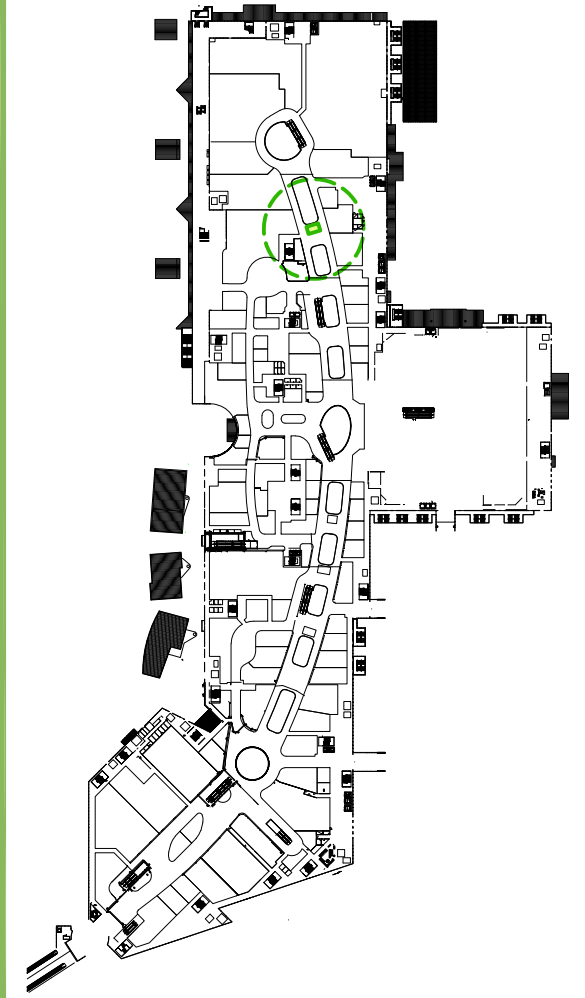

イオンレイクタウンmori
イベントスペース

2F

2F 木の広場 南側ブリッジ①
26.00㎡[7.87坪]