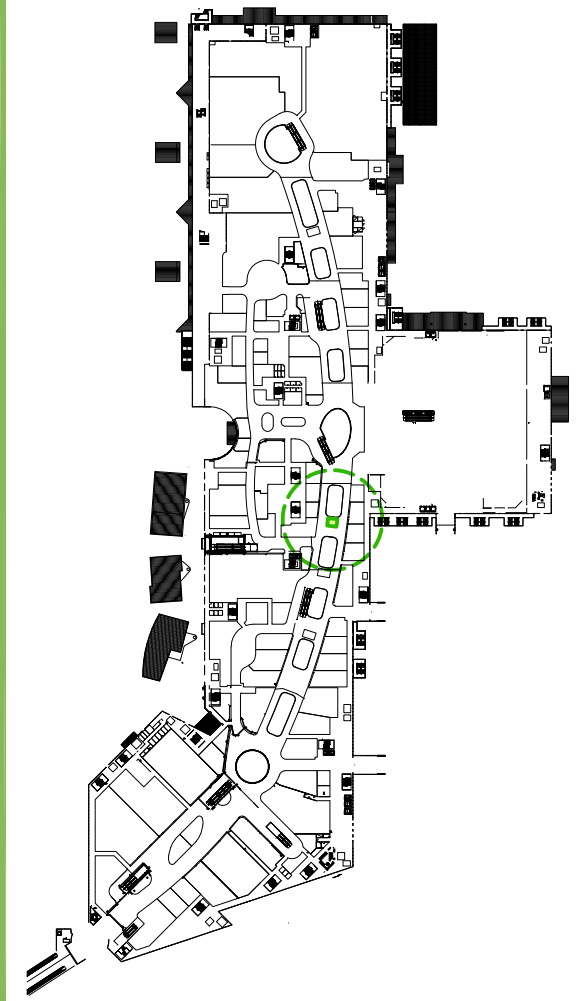

イオンレイタウンmori
イベントスペース

2F

2F 花の広場 北側ブリッジ③
20.00㎡[6.05坪]