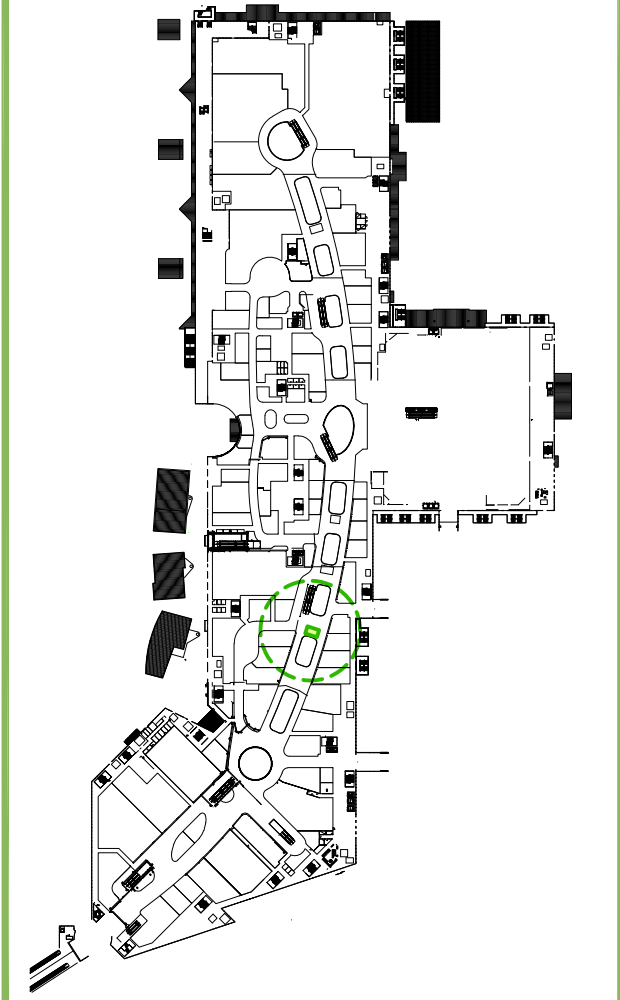

イオンレイクタウンmori
イベントスペース

2F

2F 花の広場 北側ブリッジ①
26.00㎡[7.87坪]