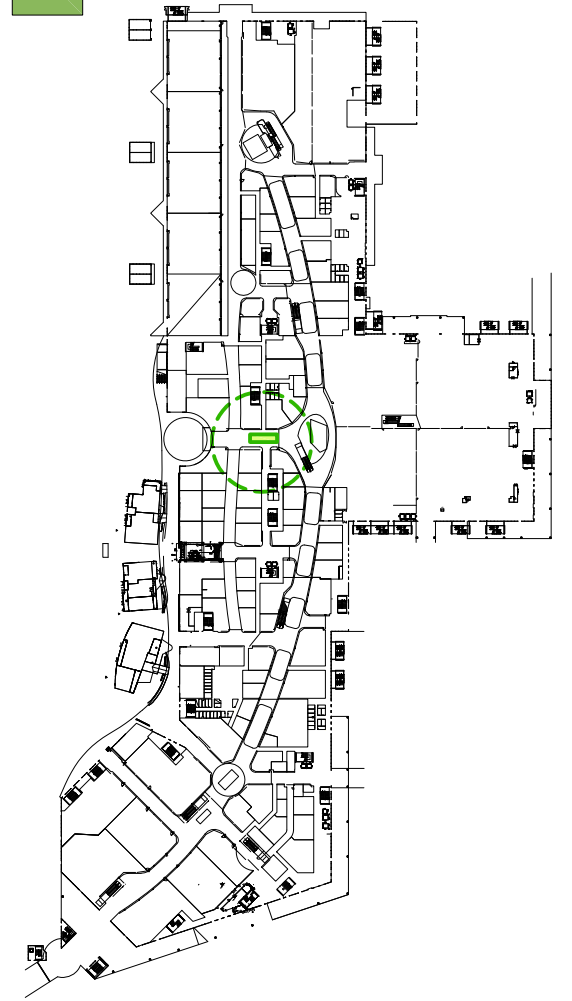

イオンレイクタウンmori
イベントスペース

1F

1F 水の広場 G6通路

56.00m²[16.94坪]