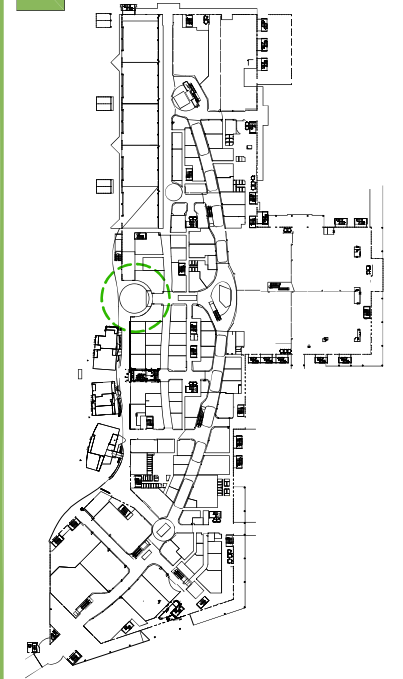

イオンレイクタウンmori  
イベントスペース

1F

1F 噴水の広場

20.57坪