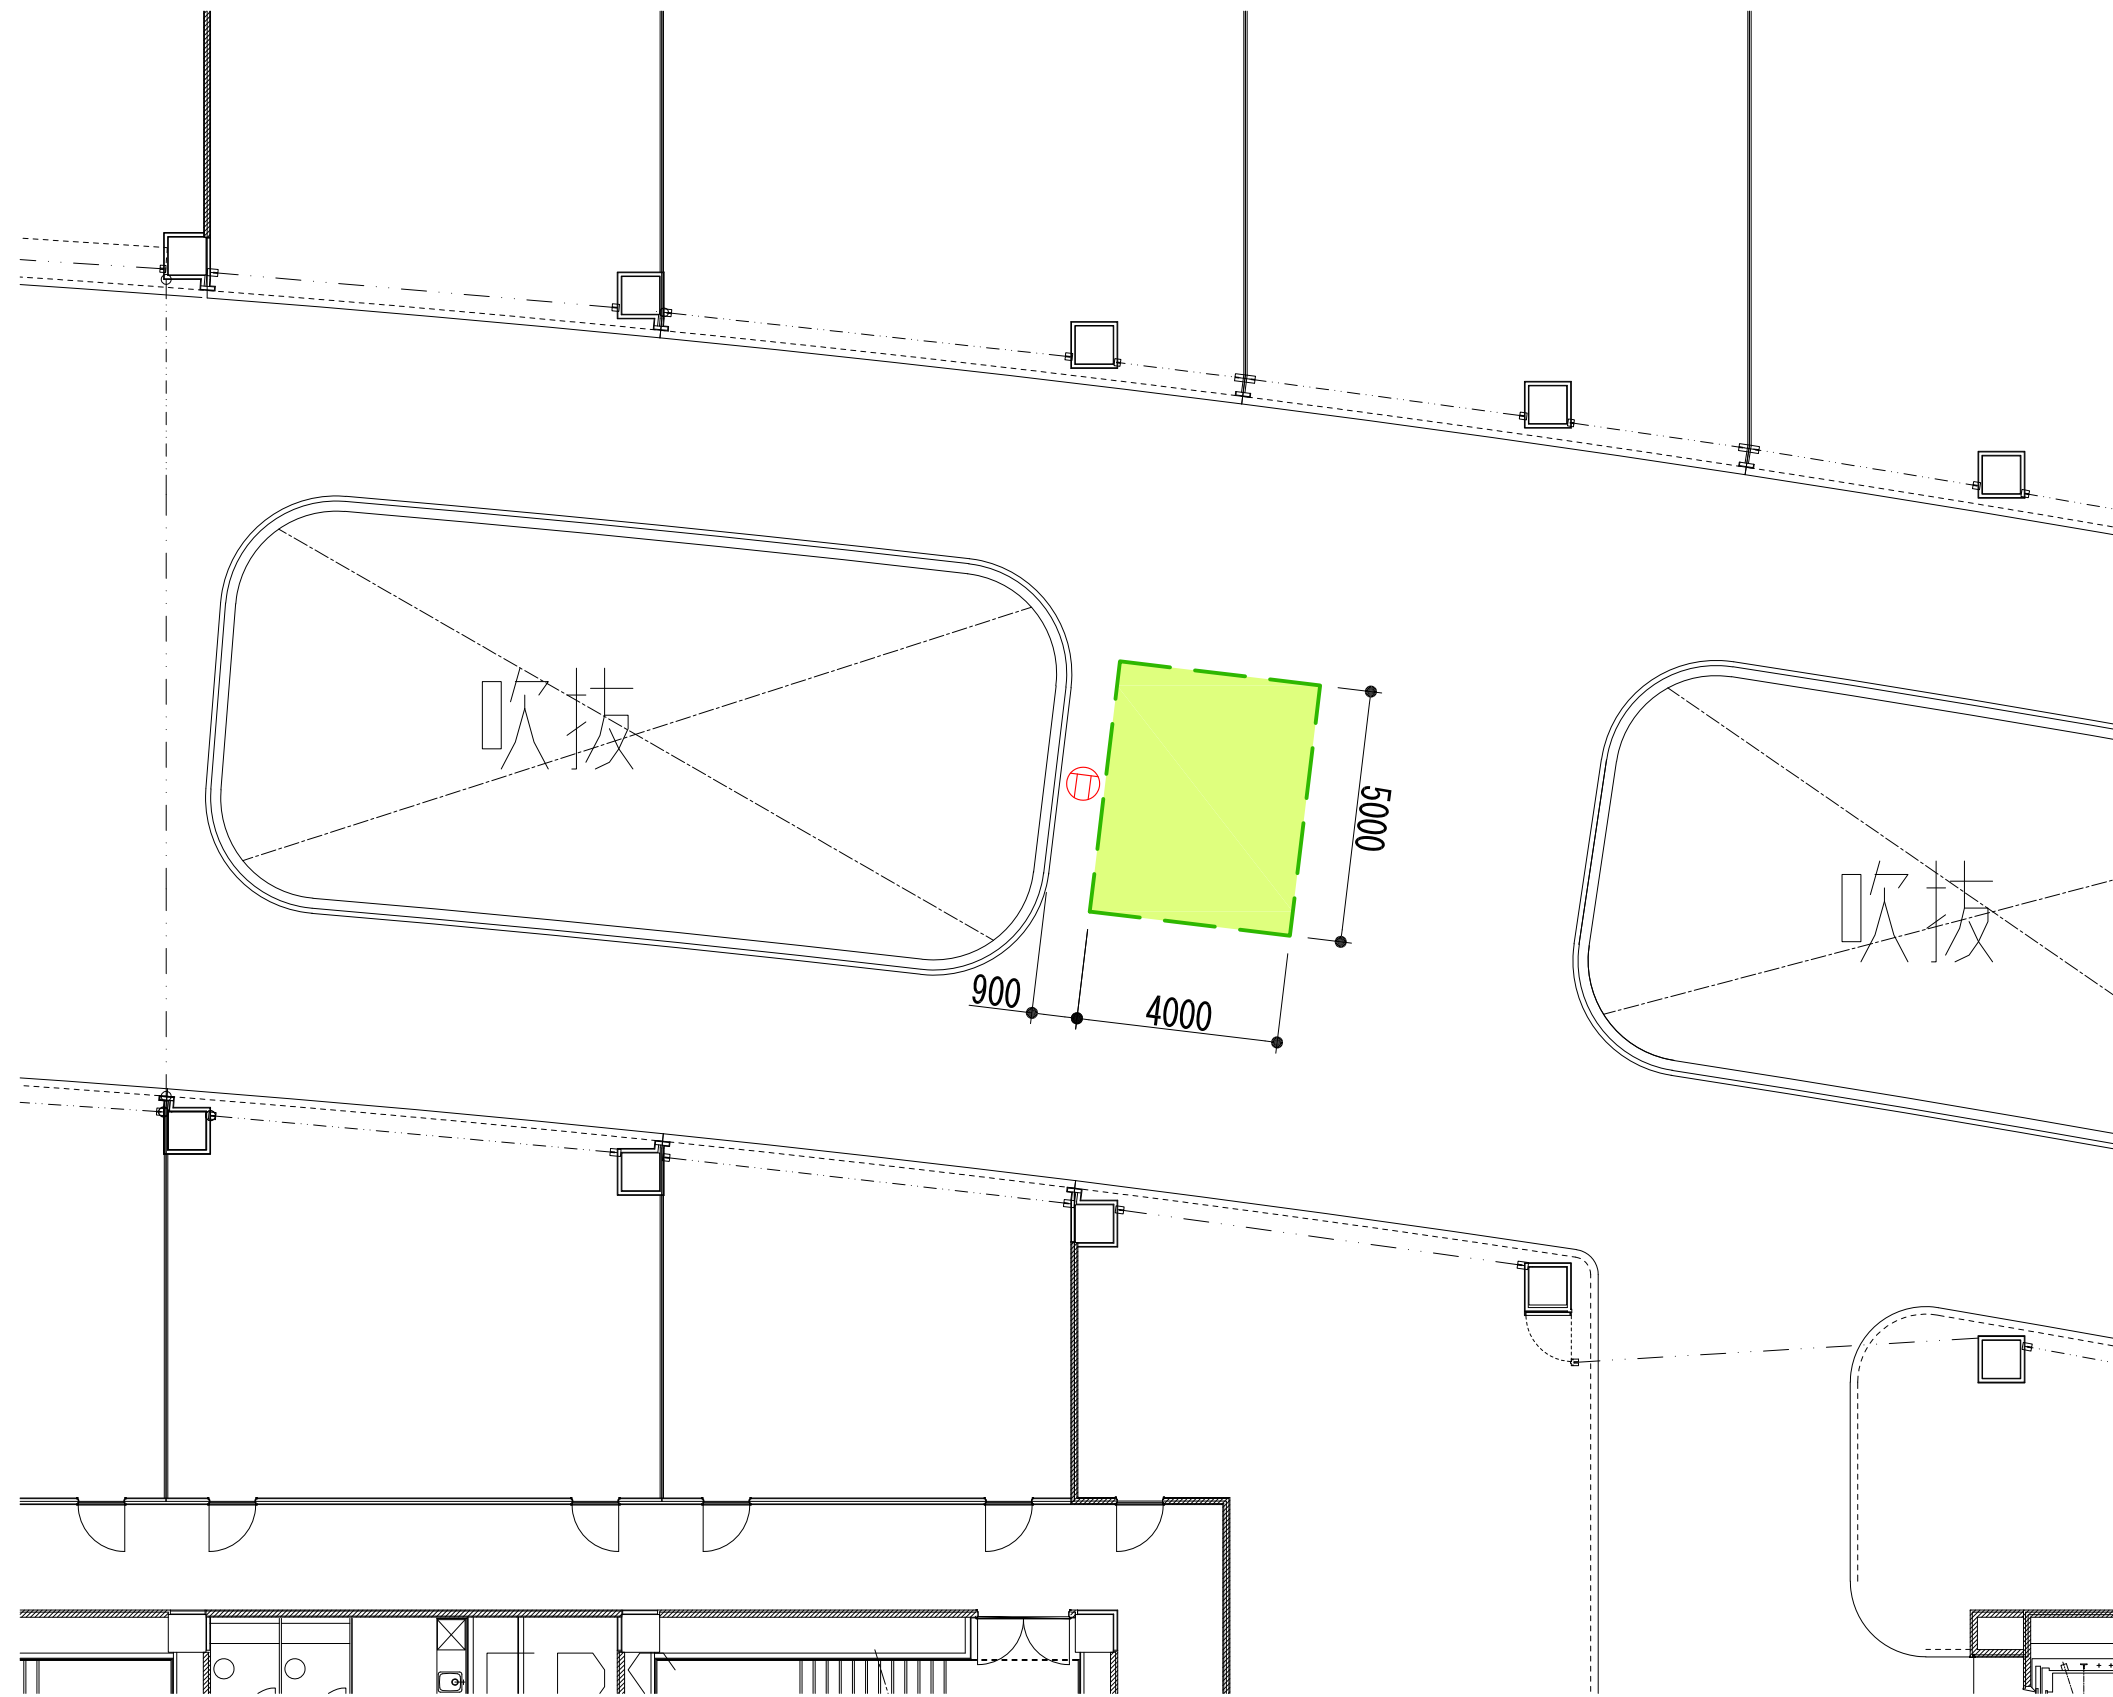

イオンレイタウンmori
イベントスペース

2F

2F 花の広場 北側ブリッジ③
20.00㎡[6.05坪]