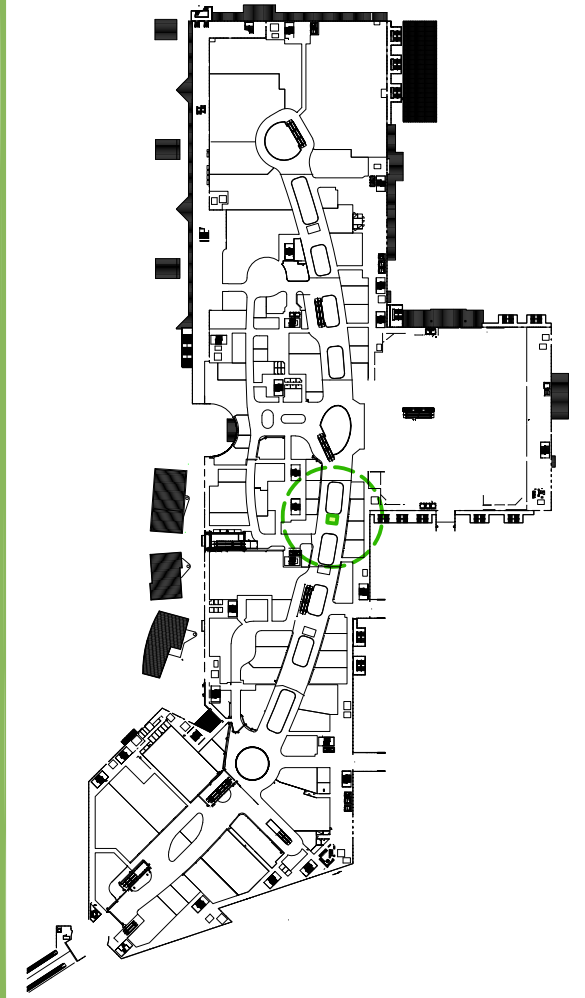

イオンレイタウンmori
イベントスペース

2F

2F 花の広場 北側ブリッジ③
20.00㎡[6.05坪]