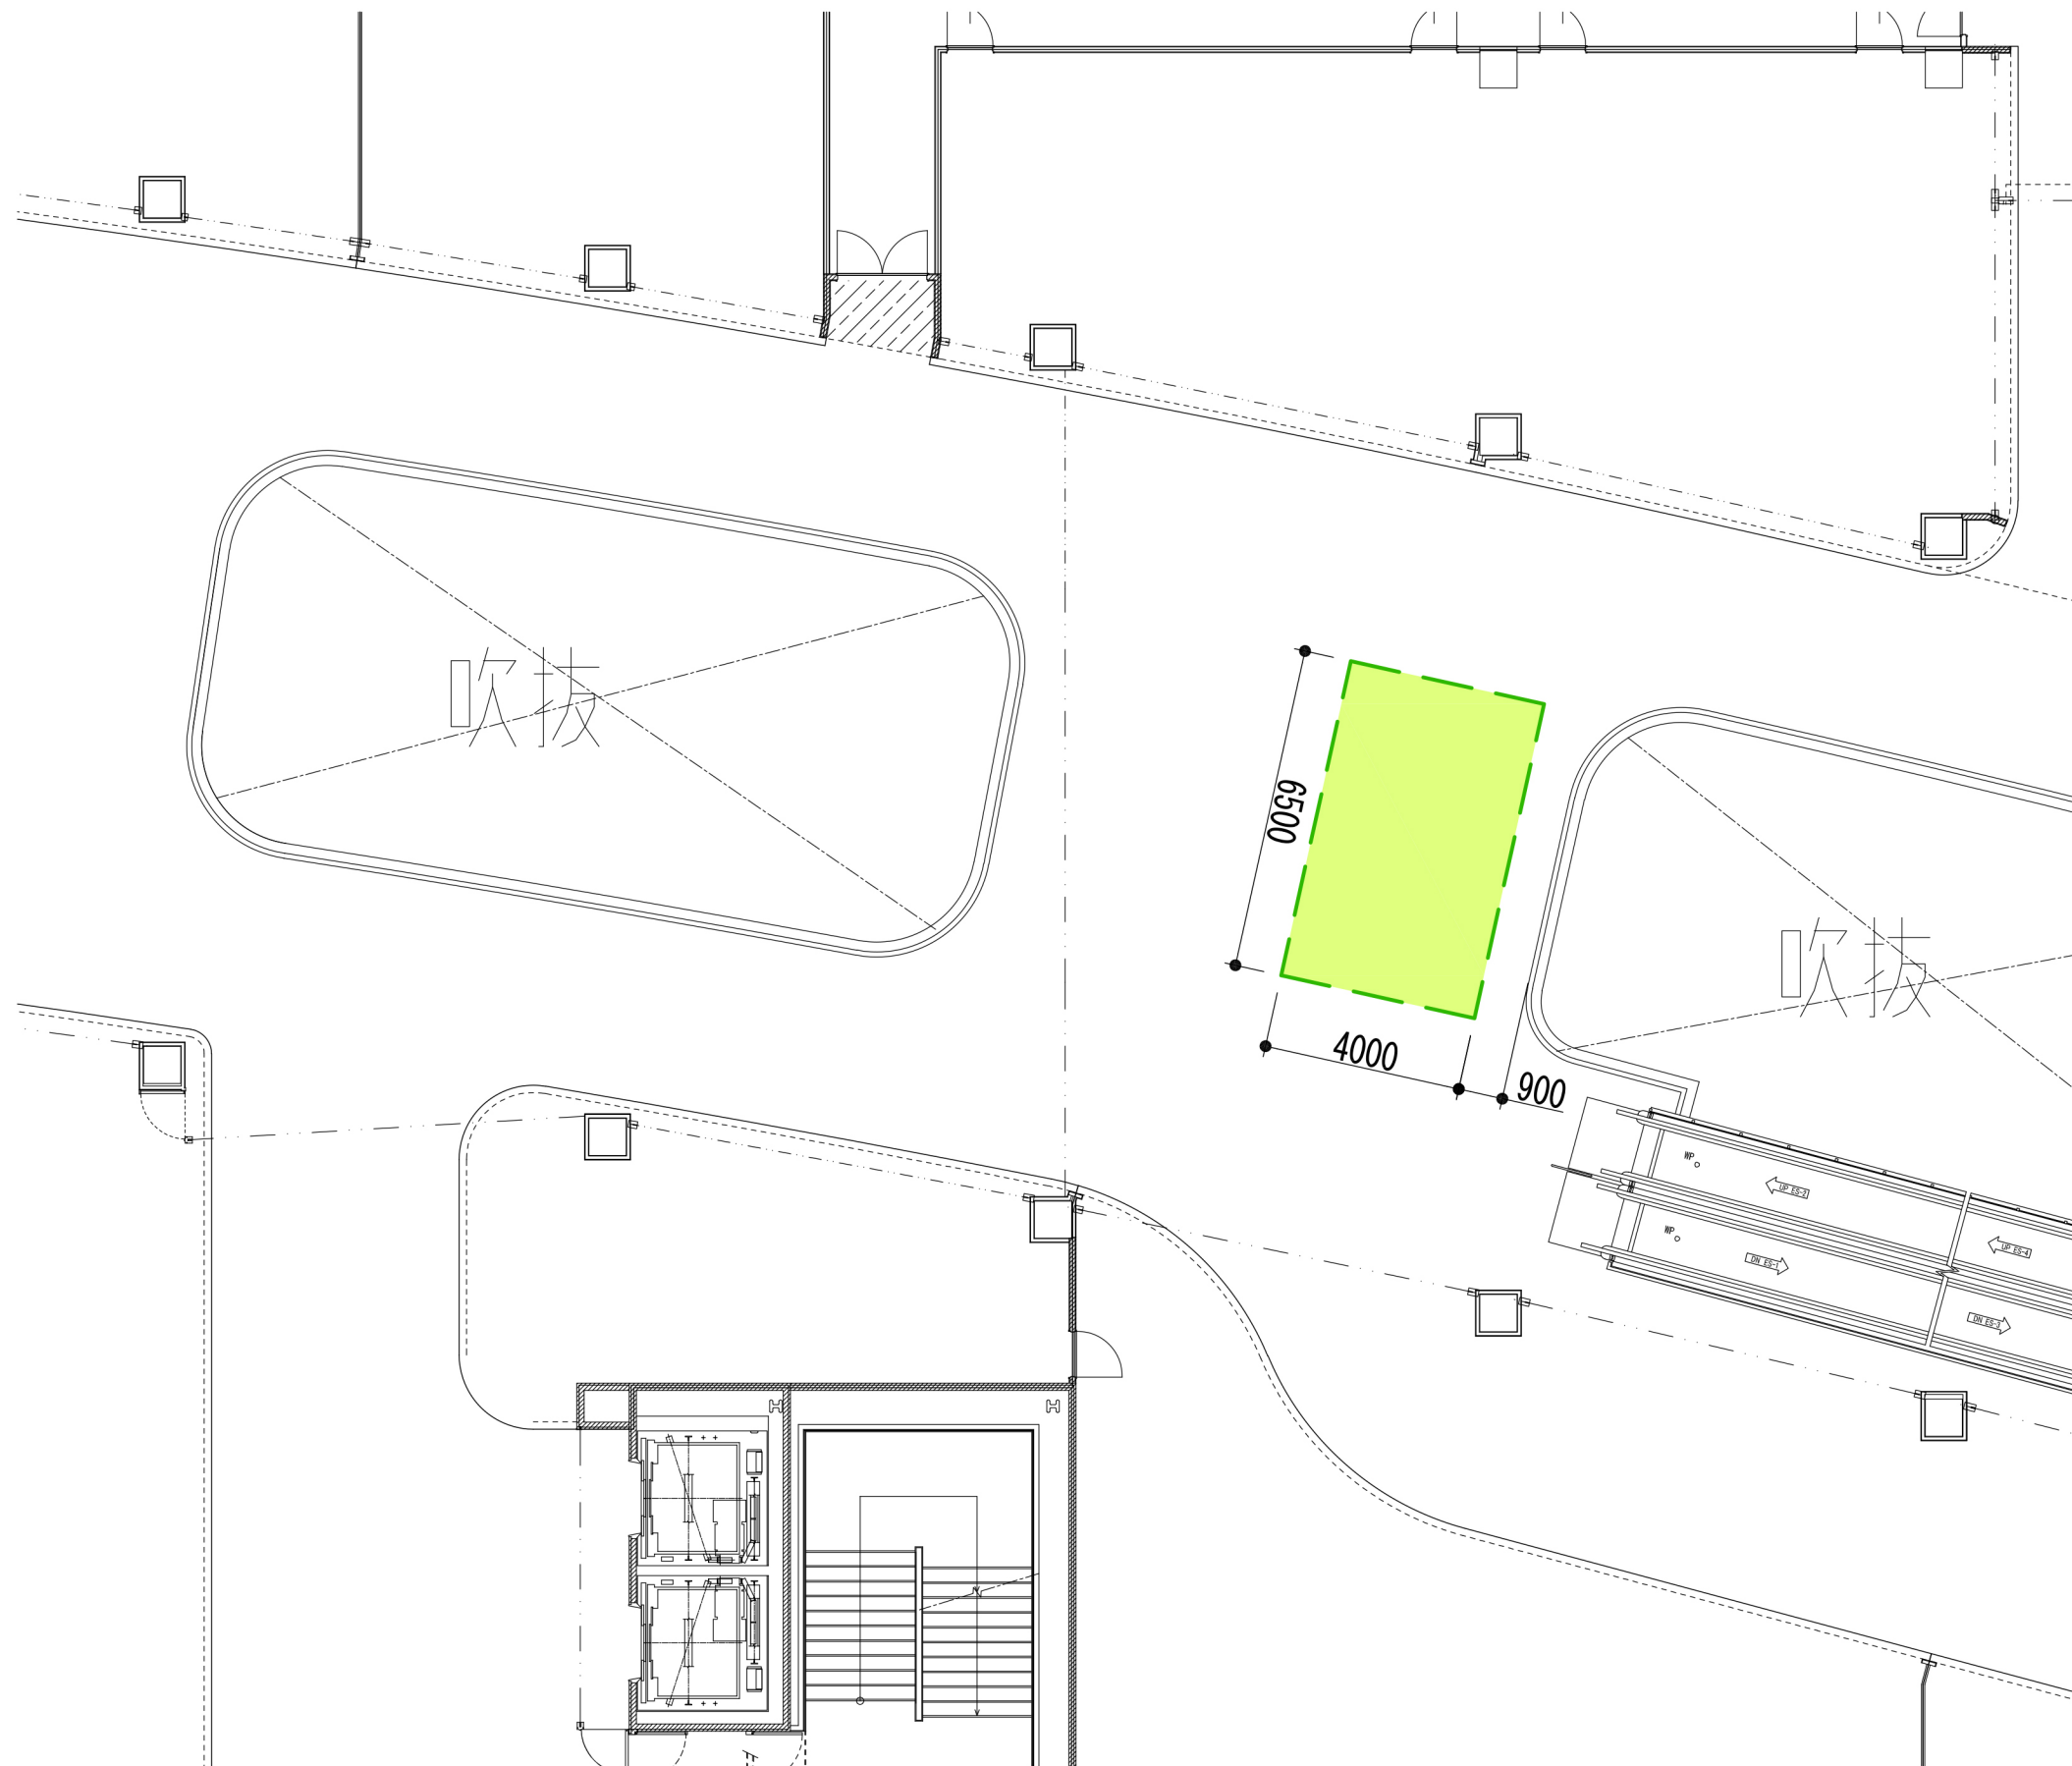

イオンタウンmori
イベントスペース

2F

2F 花の広場 北側ブリッジ②
26.00㎡[7.87坪]