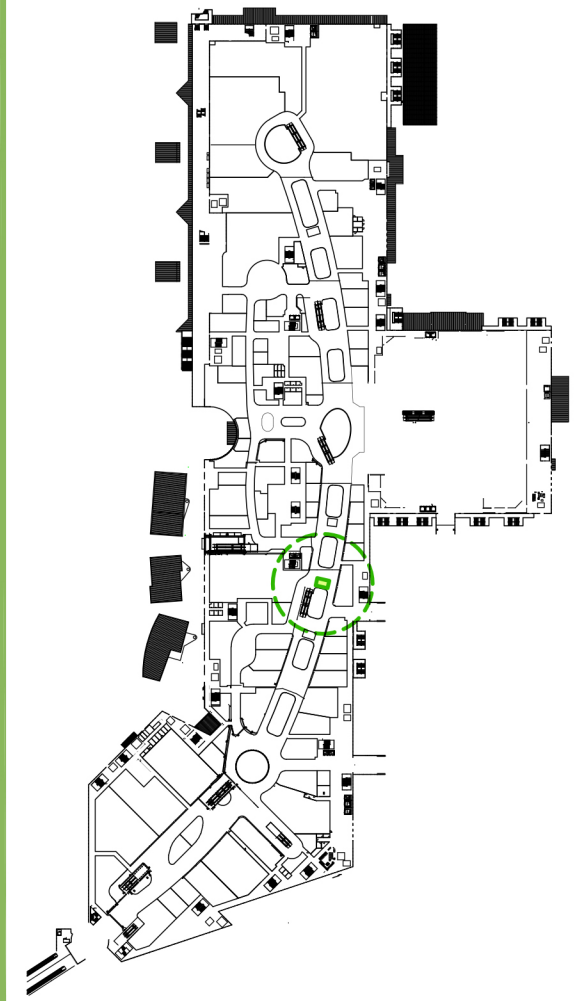

イオンタウンmori
イベントスペース

2F

2F 花の広場 北側ブリッジ②
26.00㎡[7.87坪]