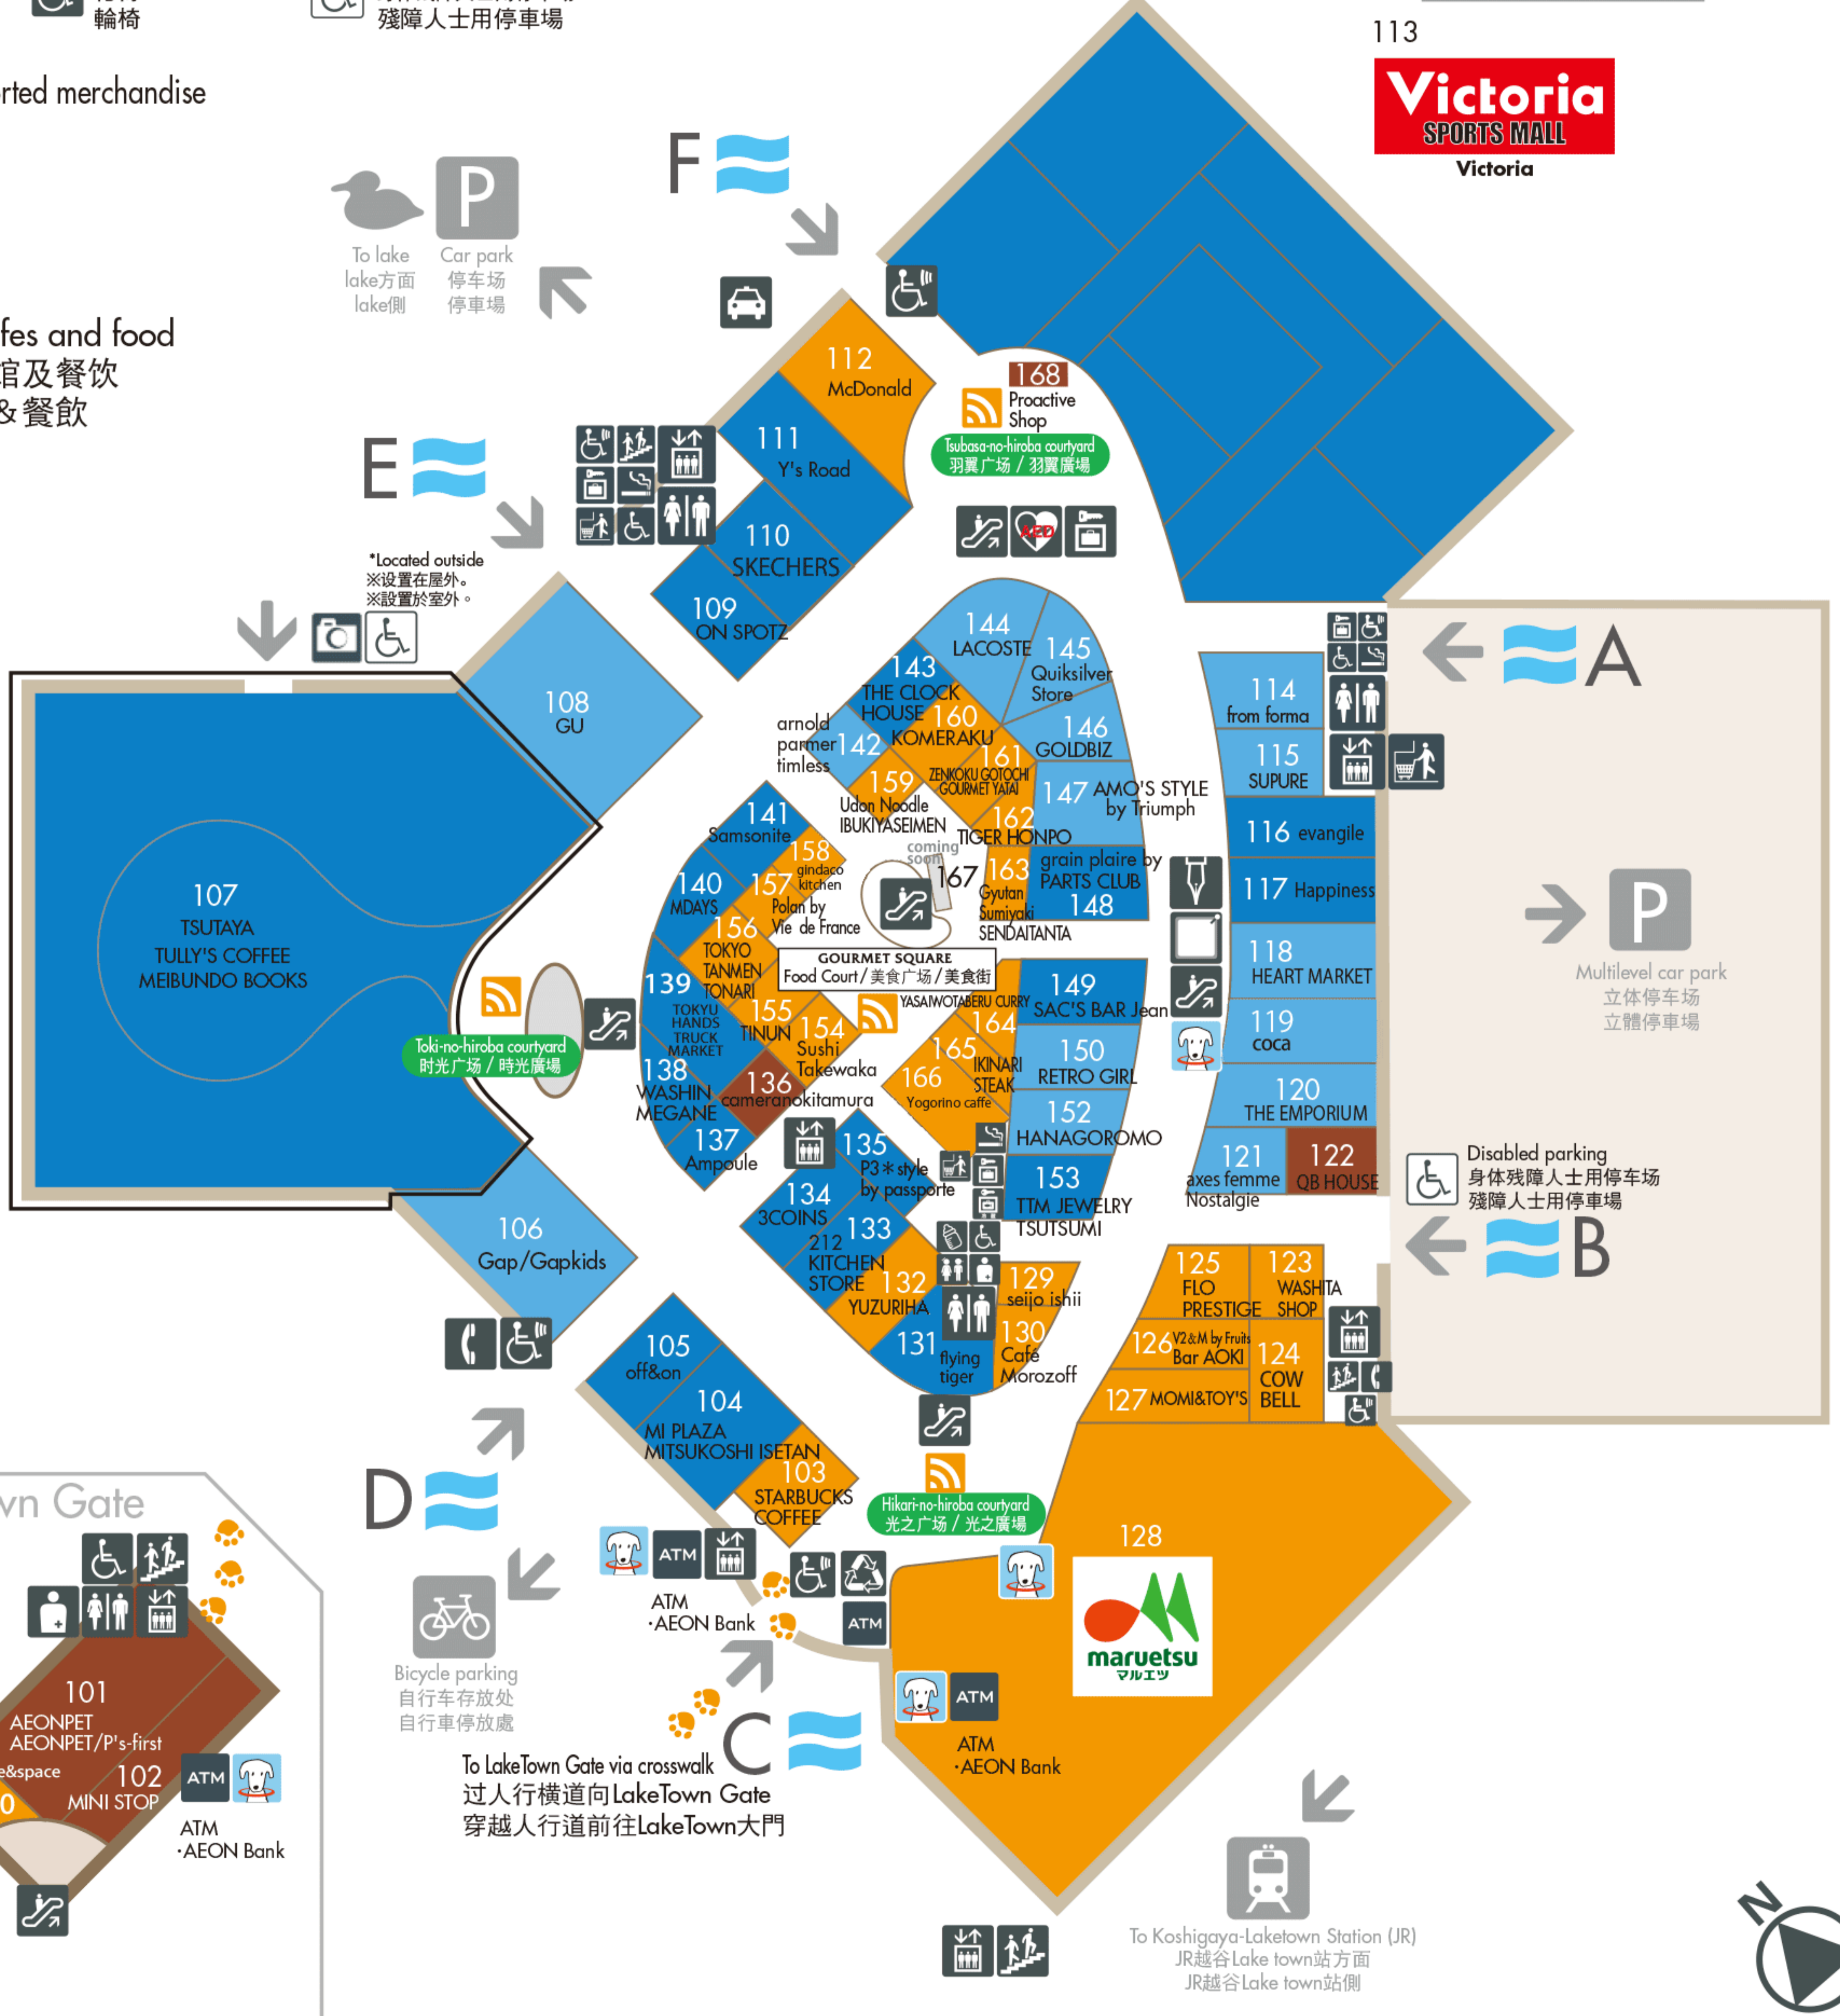

-  Information  
询问处  
服務處
-  Restroom with bidet toilet  
多功能洗手间  
多功能洗手間
-  Ostmate facilities  
人工肛门洗净槽  
人工肛门洗净槽
-  Recycling station  
再生资源回收箱  
再生資源回收箱
-  Nursing room  
母婴室  
母婴室
-  Taxi stand  
出租车站  
計程車乘車處
-  Restroom  
洗手间  
洗手間
-  Children's restroom  
儿童洗手间  
兒童洗手間
-  Smoking room  
吸烟室  
吸煙室
-  AED (automated external defibrillator)  
AED自动体外心脏除颤器  
AED自動體外心臟除顫器
-  ATM  
自动提款机  
自動提款機
-  wheelchair  
轮椅  
輪椅
-  Escalator  
升降机  
電動手扶梯
-  Elevator  
电动扶梯  
箱型電梯
-  Staircase  
楼梯  
樓梯
-  Customer comments box  
意见箱  
意見箱
-  Telephone  
电话  
電話
-  Disabled parking  
身体残障人士用停车场  
殘障人士用停車場
-  Luggage lockers  
投币式自动存放柜  
投幣式置物櫃
-  Chilled lockers  
冷藏柜  
冷藏置物櫃
-  Cart lockers  
手推车存放柜  
卡式置物櫃
-  Aeon's reply board  
回复板  
回應板
-  WAON charger  
WAON电子充值装置  
WAON卡儲值機

-  Apparel and assorted merchandise  
时装及商品  
時尚 & 配件
-  Lifestyle goods  
生活用品  
生活雜貨
-  Restaurants, cafes and food  
西餐厅·咖啡馆及餐饮  
餐廳·咖啡館 & 餐飲
-  Services  
服务  
服務
-  Amusement  
娱乐  
休閒娛樂

Center Bridge (sky bridge) on level 2  
 联络通路“中央陆桥”在2层。  
 聯絡通路「中央陸橋」位於2樓。

To Higashi Saitama Doro road  
 东埼玉路方面 / 東埼玉道路側

113

Koshigaya-Laketown Station (JR)  
 JR越谷Lake town站  
 JR越谷Lake town站

To Koshigaya-Laketown Station (JR)  
 JR越谷Lake town站方面  
 JR越谷Lake town站側